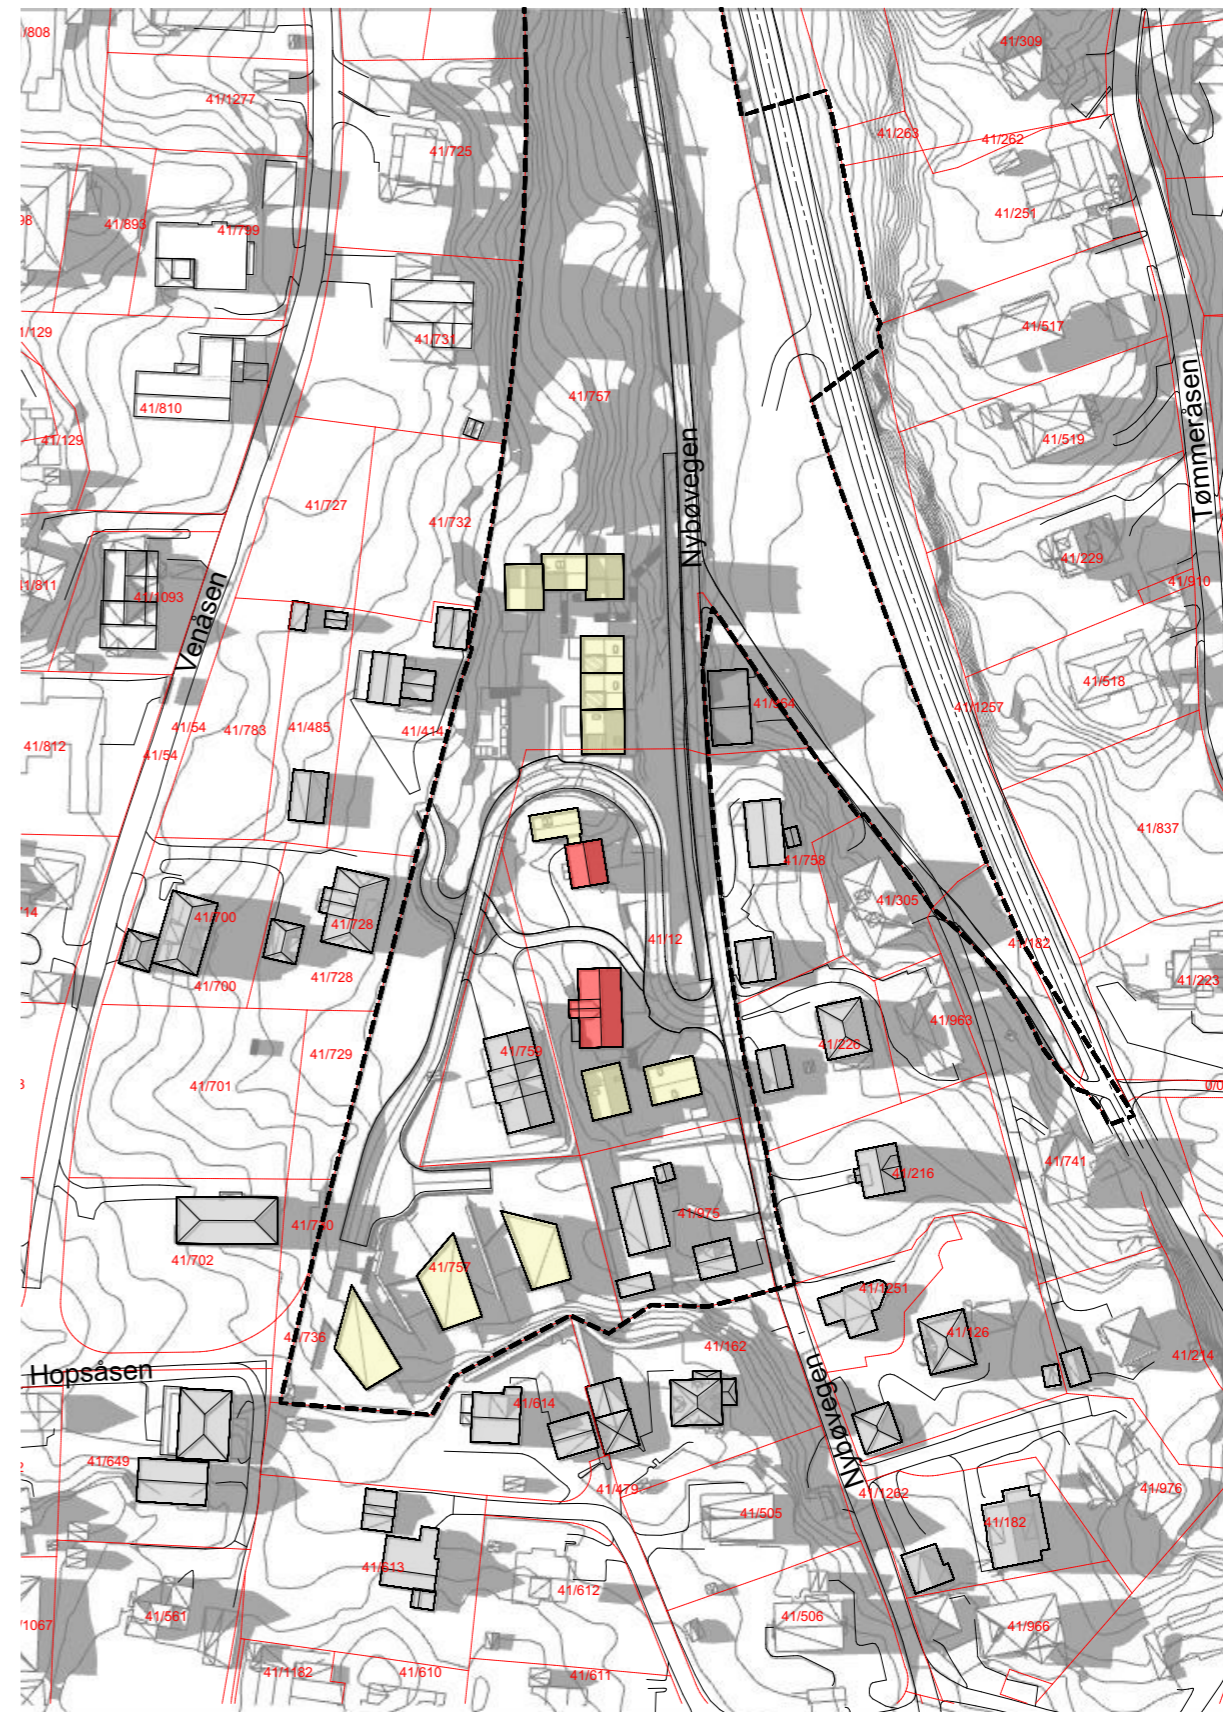

21.JUNI kl.1800 -Sommersolverv

Eksisterende situasjon

- Eksisterende bolig hus
- Eksisterende næringsbygg
- Eksisterende gårdsbygg

21.JUNI kl.1800 -Sommersolverv

Ny situasjon

- Nye bygg
- Eksisterende bolig hus
- Eksisterende næringsbygg
- Eksisterende gårdsbygg

21.JUNI kl.2000 -Sommersolverv

Eksisterende situasjon

- Eksisterende bolig hus
- Eksisterende næringsbygg
- Eksisterende gårdsbygg

21.JUNI kl.2000 -Sommersolverv

Ny situasjon

- Nye bygg
- Eksisterende bolig hus
- Eksisterende næringsbygg
- Eksisterende gårdsbygg