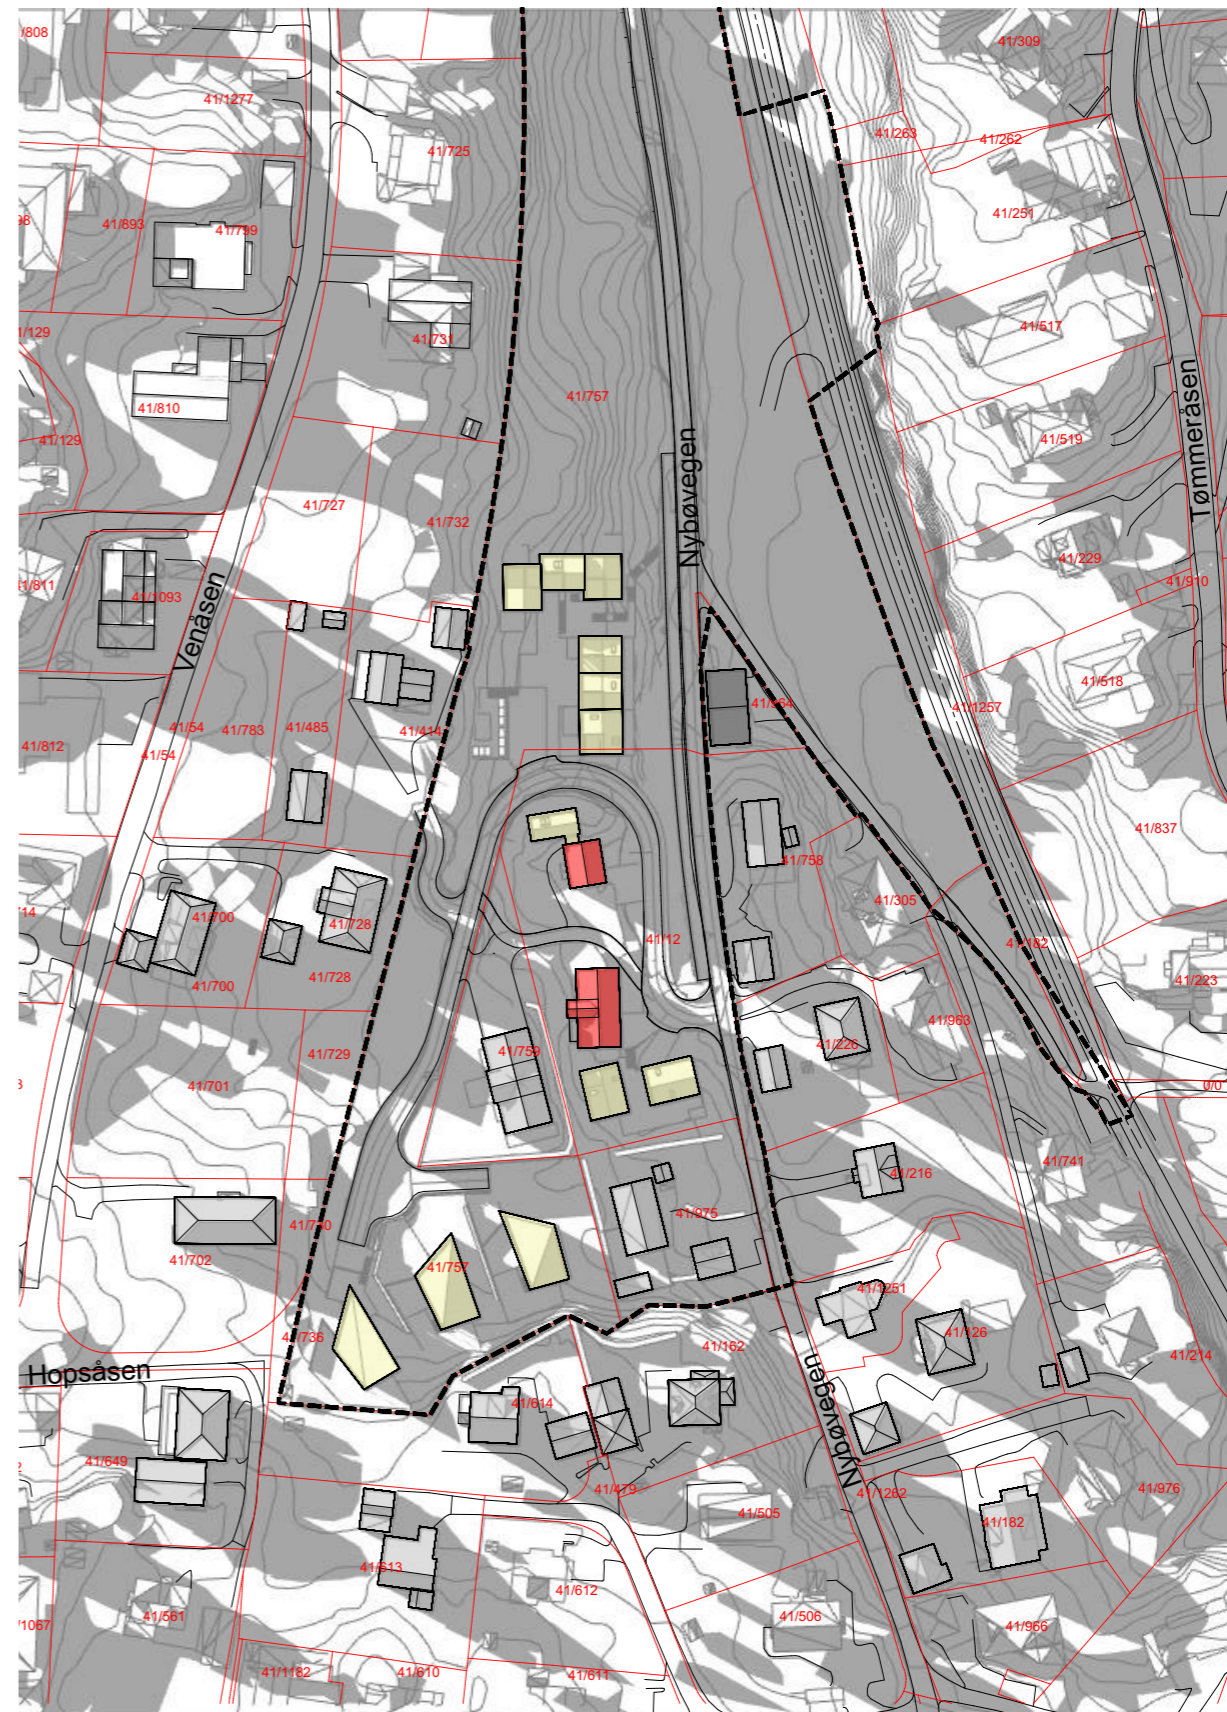

21.JUNI kl.1800 -Sommersolverv

Eksisterende situasjon

- Eksisterende bolig hus
- Eksisterende næringsbygg
- Eksisterende gårdsbygg

21.JUNI kl.1800 -Sommersolverv

Ny situasjon

- Nye bygg
- Eksisterende bolig hus
- Eksisterende næringsbygg
- Eksisterende gårdsbygg

21.JUNI kl.2000 -Sommersolverv

Eksisterende situasjon

- Eksisterende bolig hus
- Eksisterende næringsbygg
- Eksisterende gårdsbygg

21.JUNI kl.2000 -Sommersolverv

Ny situasjon

- Nye bygg
- Eksisterende bolig hus
- Eksisterende næringsbygg
- Eksisterende gårdsbygg