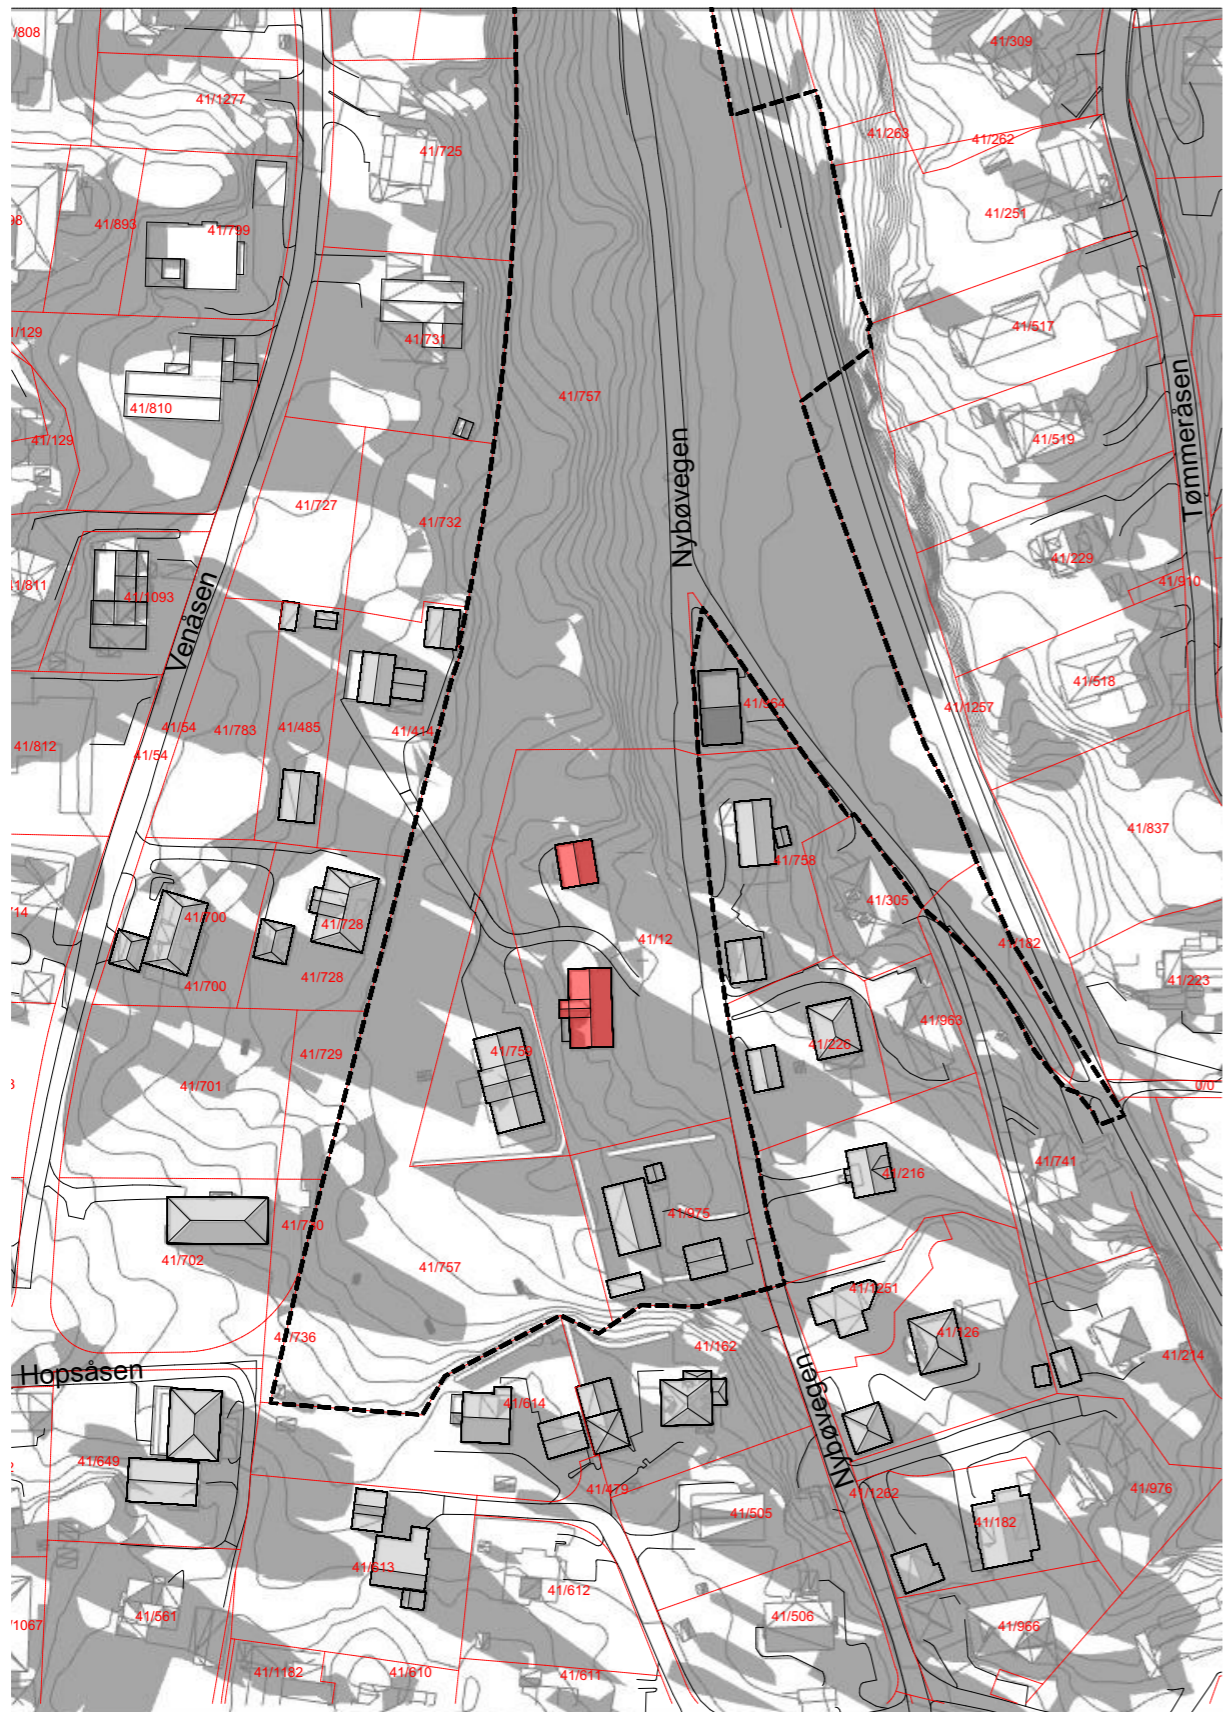

21.JUNI kl.1800 -Sommersolverv

Eksisterende situasjon

- Eksisterende bolig hus
- Eksisterende næringsbygg
- Eksisterende gårdsbygg

21.JUNI kl.1800 -Sommersolverv

Ny situasjon

- Nye bygg
- Eksisterende bolig hus
- Eksisterende næringsbygg
- Eksisterende gårdsbygg

21.JUNI kl.2000 -Sommersolverv

Eksisterende situasjon

- Eksisterende bolig hus
- Eksisterende næringsbygg
- Eksisterende gårdsbygg

21.JUNI kl.2000 -Sommersolverv

Ny situasjon

- Nye bygg
- Eksisterende bolig hus
- Eksisterende næringsbygg
- Eksisterende gårdsbygg