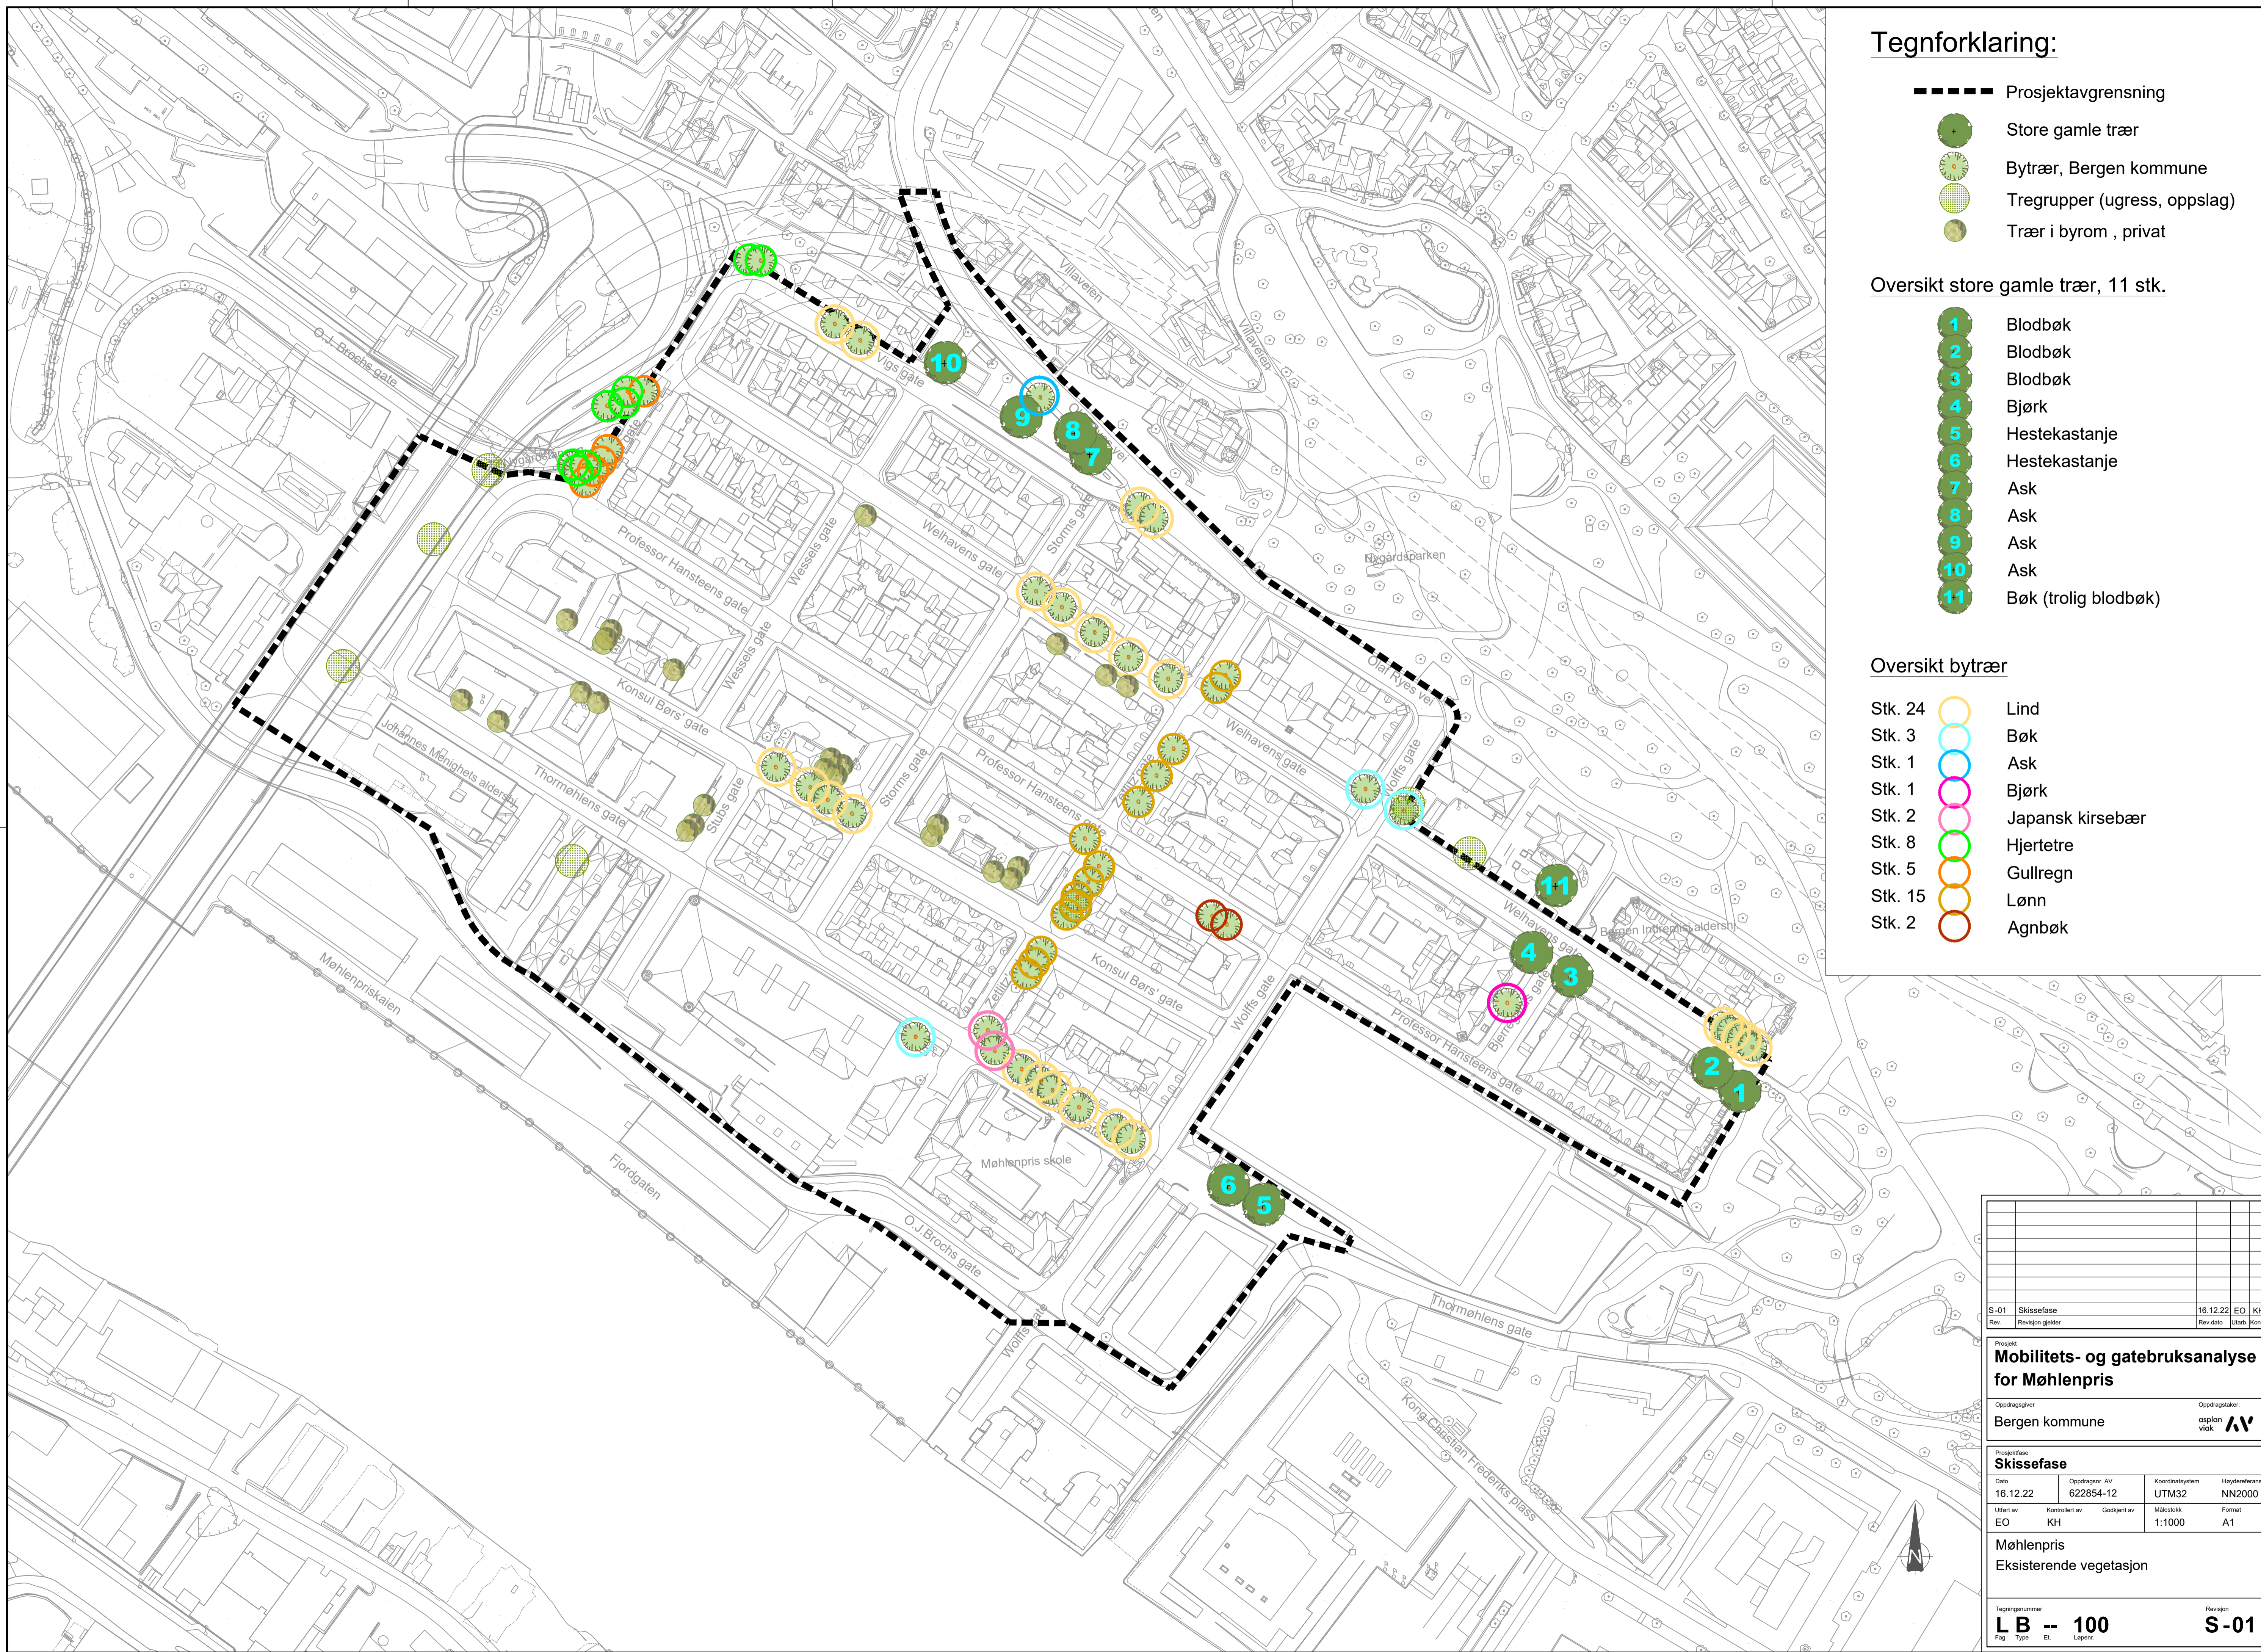

## Tegnforklaring:

- Projektavgrensning
- Store gamle trær
- Bytrær, Bergen kommune
- Tregrupper (ugress, oppslag)
- Trær i byrom, privat

### Oversikt store gamle trær, 11 stk.

- 1 Blodbøk
- 2 Blodbøk
- 3 Blodbøk
- 4 Bjørk
- 5 Hestekastanje
- 6 Hestekastanje
- 7 Ask
- 8 Ask
- 9 Ask
- 10 Ask
- 11 Bøk (trolig blodbøk)

### Oversikt bytrær

- Stk. 24 Lind
- Stk. 3 Bøk
- Stk. 1 Ask
- Stk. 1 Bjørk
- Stk. 2 Japansk kirsebær
- Stk. 8 Hjertetre
- Stk. 5 Gullregn
- Stk. 15 Lønn
- Stk. 2 Agnbøk

S-01 Skissefase		16.12.22 EO KH	
Rev. Revisjon gjelder		Rev. dato Utarb. Kart	
<b>Prosjekt</b> <b>Mobilitets- og gatebruksanalyse for Møhlenpris</b>			
Oppdragsgiver Bergen kommune		Oppdragsleder ospion viok AV	
<b>Prosjektfase</b> <b>Skissefase</b>			
Dato 16.12.22	Oppdragsnr. AV 622854-12	Koordinatsystem UTM32	Heysderferanse NN2000
Utlært av EO	Kontrollert av KH	Godkjert av	Målestokk 1:1000
Møhlenpris		Format A1	
Eksisterende vegetasjon			
Tegningsnummer <b>LB -- 100</b>			Revisjon <b>S-01</b>