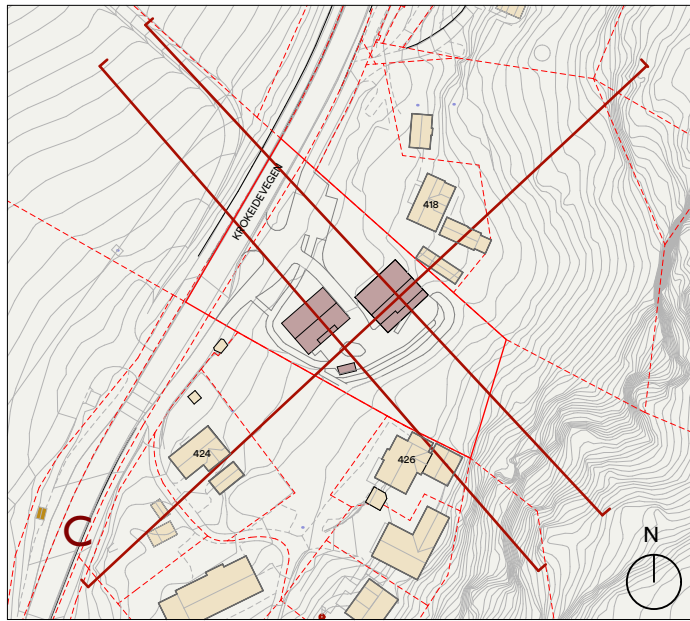

PROSJEKT
Rød utleieboliger

INNHold:
Snitt C

OPPDRAGSGIVER:
Bergen kommune
FASE:
Regulering

**Henning
Larsen**

PROSJEKT NR. 1350040231-008	MÅLESTOKK 1:500 A3	DATO 03.04.2023	Dokumentansvarlig BBAA

Filnavn : 23-03 Krokeide AC25 Regulering.pln