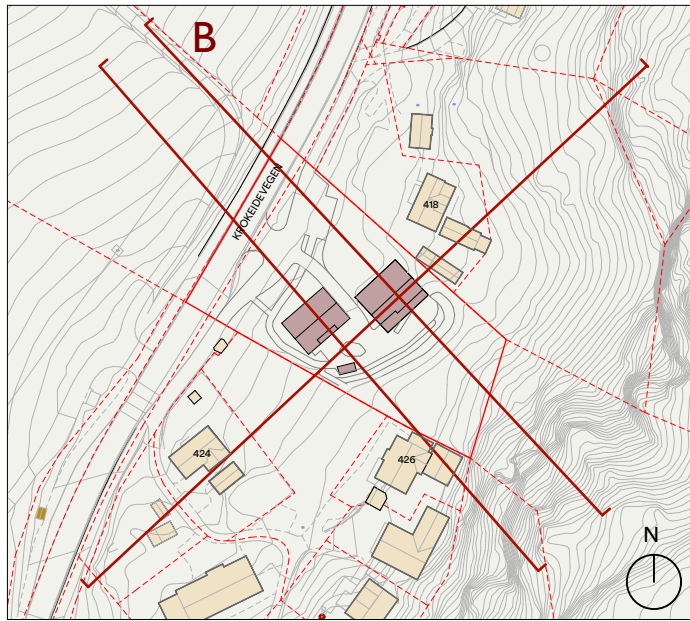

PROSJEKT
Rød utleieboliger

INNHOOLD:
Snitt A

OPPDRAAGSGIVER:
Bergen kommune
FASE:
Regulering

**Henning
Larsen**

Filnavn : 23-03 Krokeide AC25 Regulering.pln

PROSJEKT NR. 1350040231-008	MÅLESTOKK 1:500	DATO A3 03.04.2023	Dokumentansvarlig BBAA
--------------------------------	--------------------	--------------------------	---------------------------

PROSJEKT
Rød utleieboliger

INNHold:
Snitt B

OPPDRAgSGIVER:
Bergen kommune
FASE:
Regulering

**Henning
Larsen**

PROSJEKT NR. 1350040231-008	MÅLESTOKK 1:500 A3	DATO 03.04.2023	Dokumentansvarlig BBAA
--------------------------------	-----------------------	--------------------	---------------------------