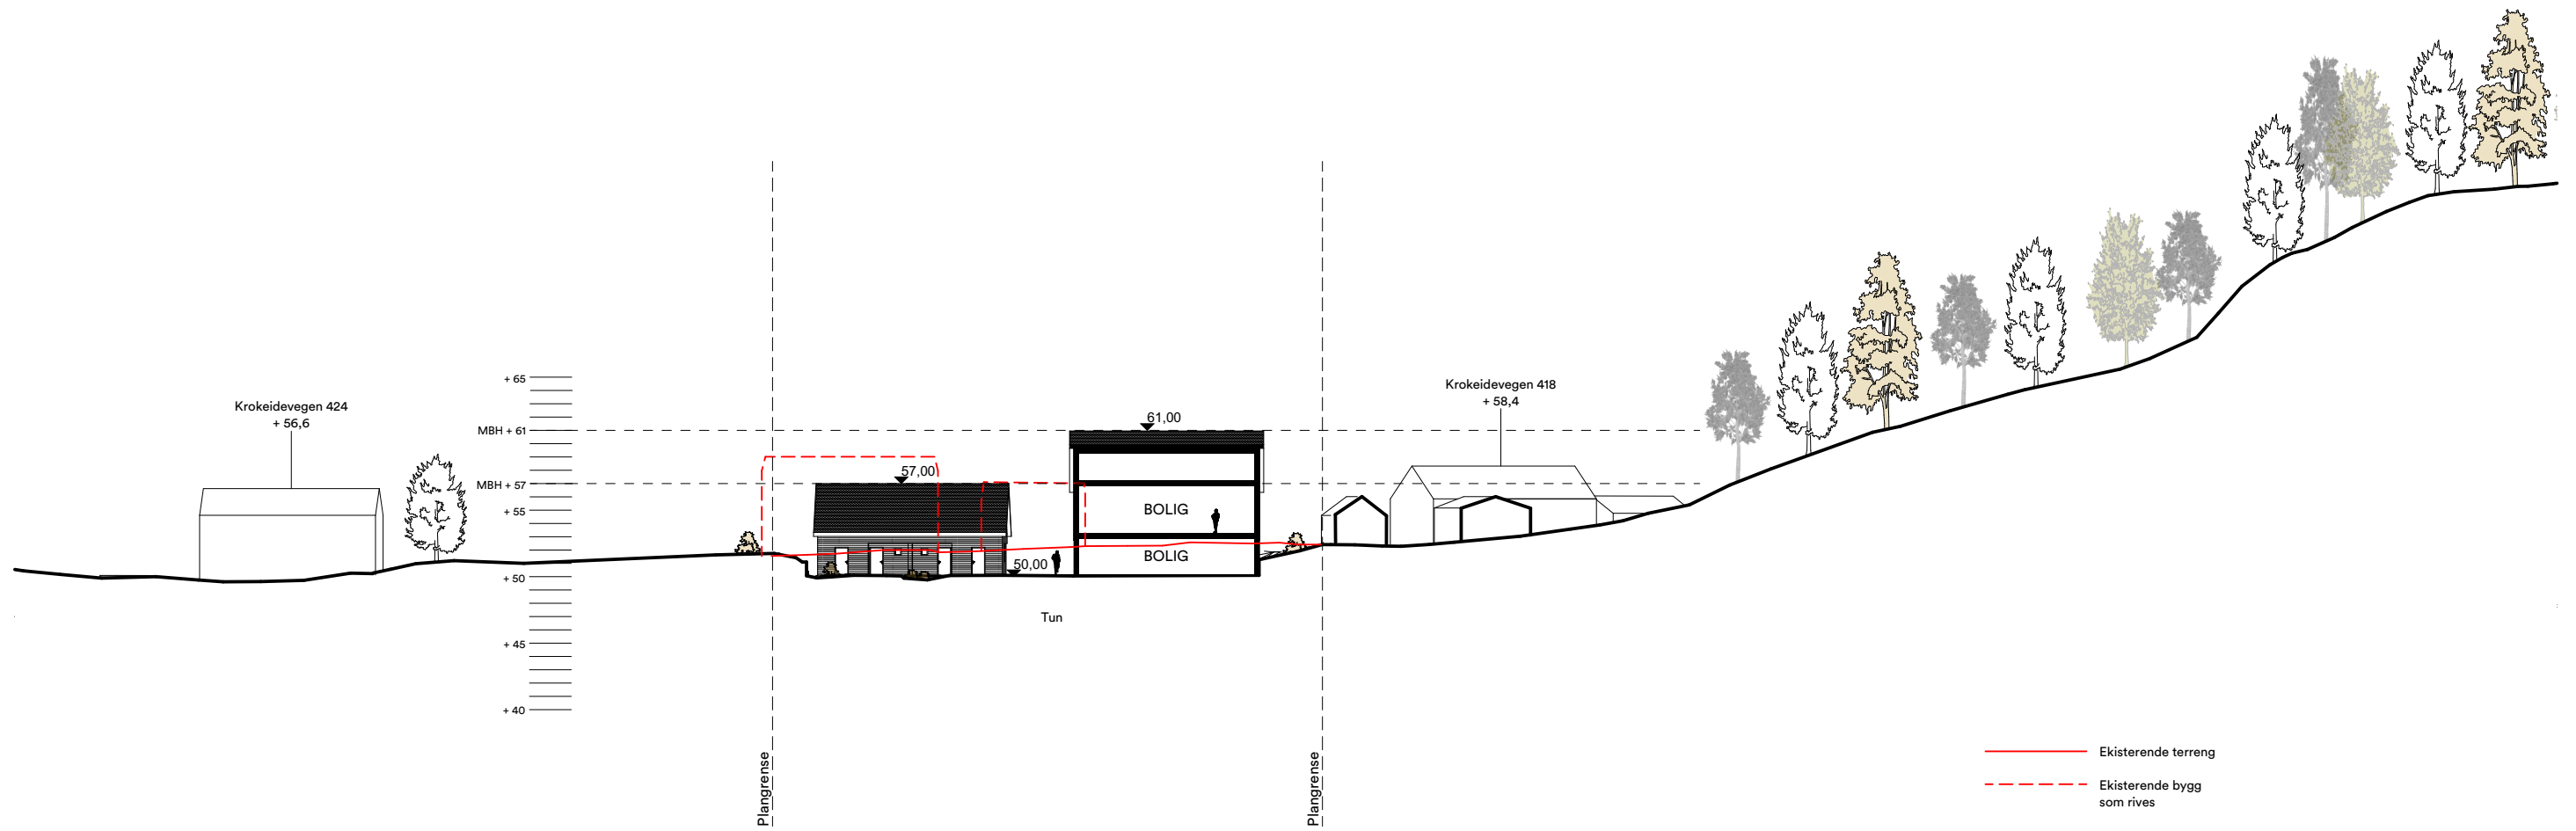

PROSJEKT
Rød utleieboliger

INNHold:
Snitt C

OPPDRAGSGIVER:
Bergen kommune
FASE:
Regulering

**Henning
Larsen**

PROSJEKT NR. 1350040231-008	MÅLESTOKK 1:500 A3	DATO 03.04.2023	Dokumentansvarlig BBAA

Filnavn : 23-03 Krokeide AC25 Regulering.pln