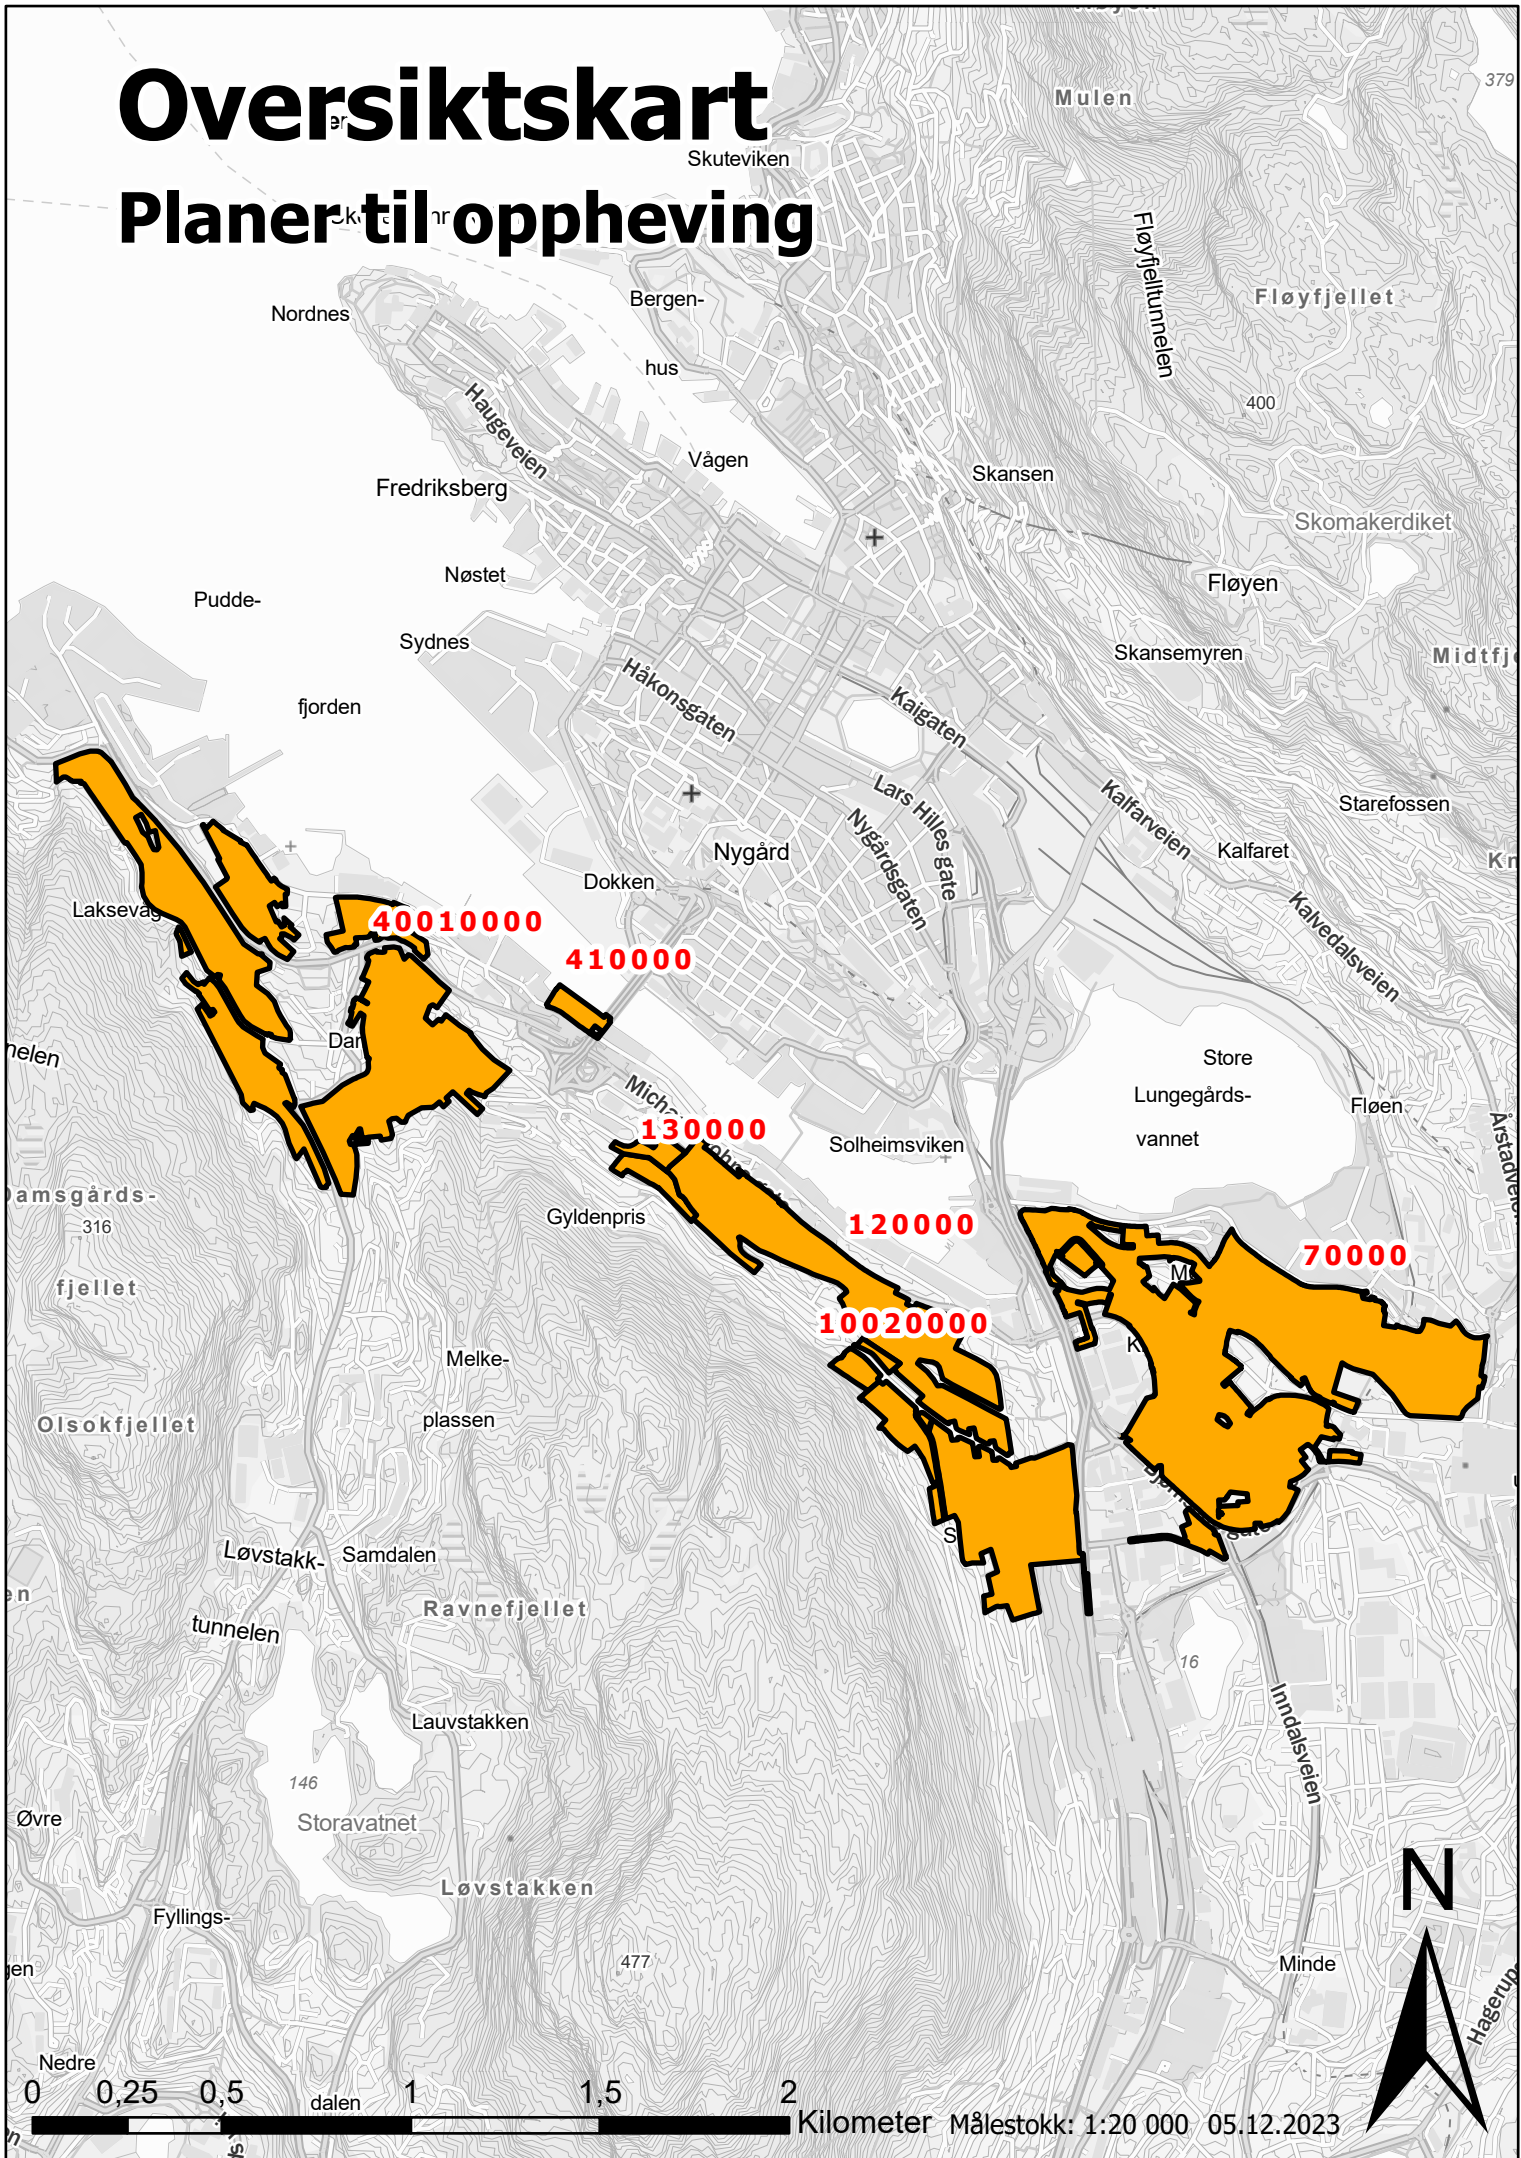

Oversiktskart

Planer til oppheving

0 0,25 0,5 1 1,5 2

Kilometer Målestokk: 1:20 000 05.12.2023