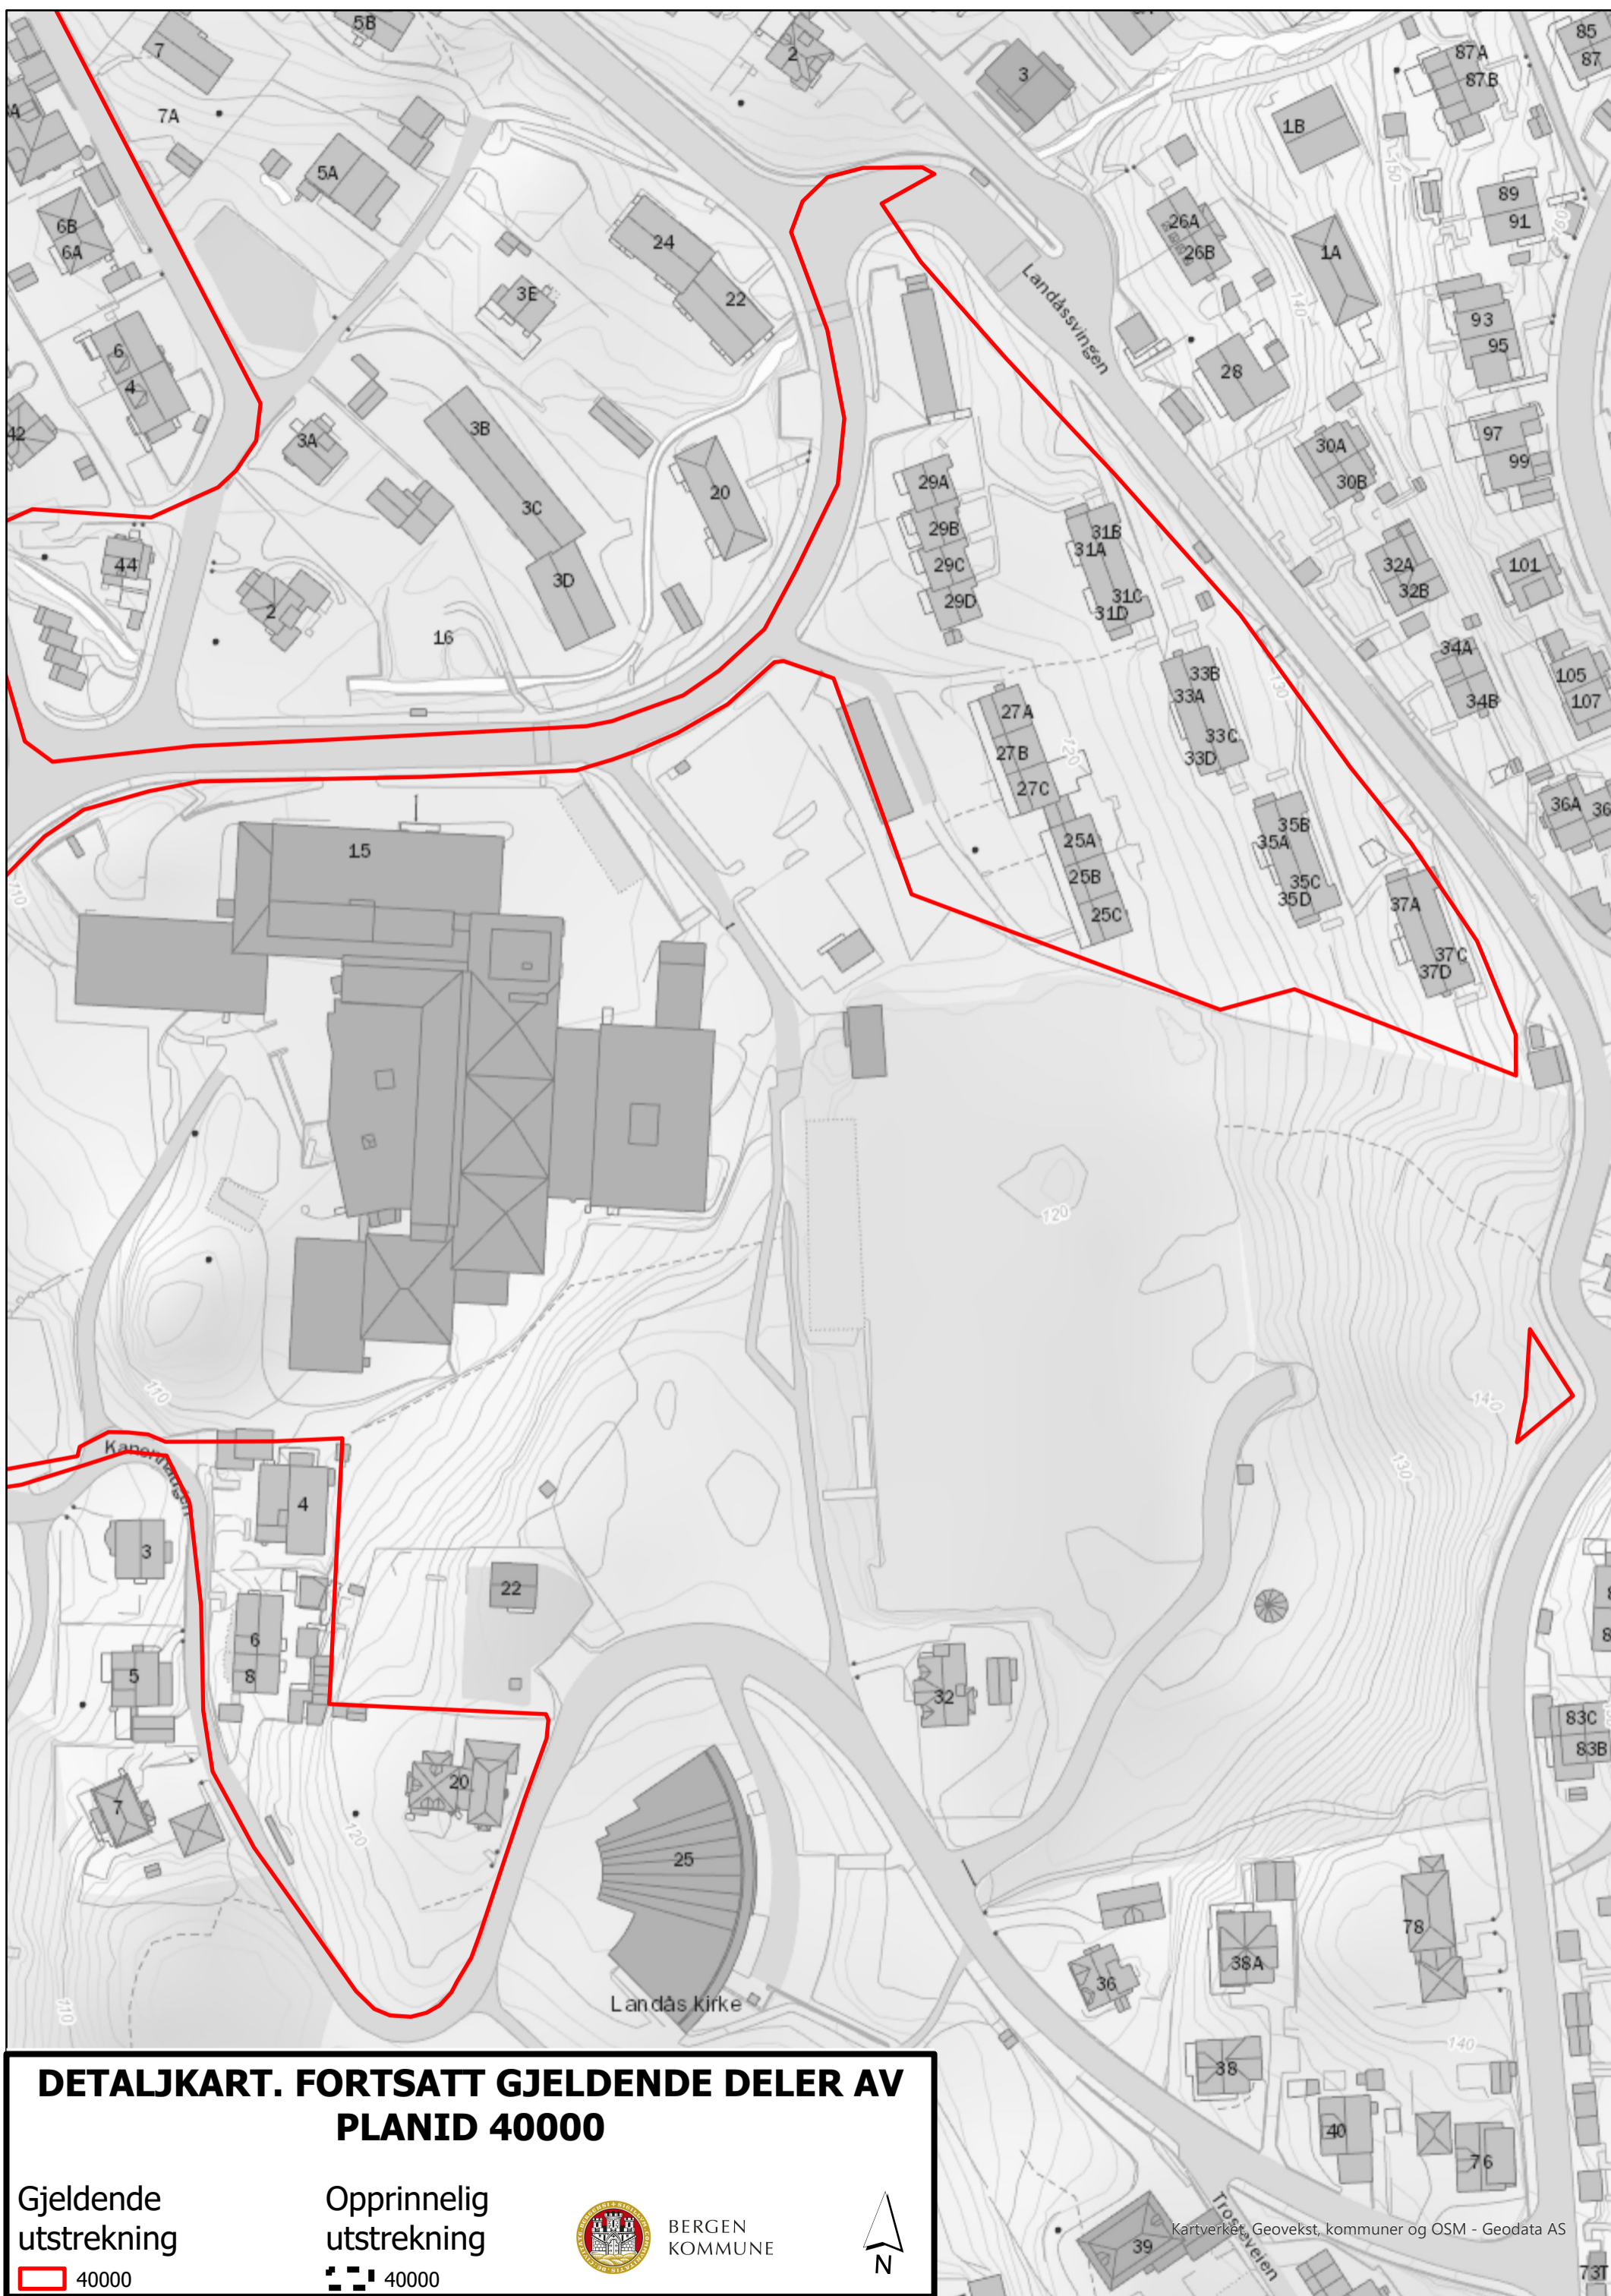

**DETALJKART. FORTSATT GJELDENDE DELER AV
PLANID 40000**

Gjeldende
utstrekning

40000

Opprinnelig
utstrekning

40000

BERGEN
KOMMUNE

N

Kartverket, Geovekst, kommuner og OSM - Geodata AS