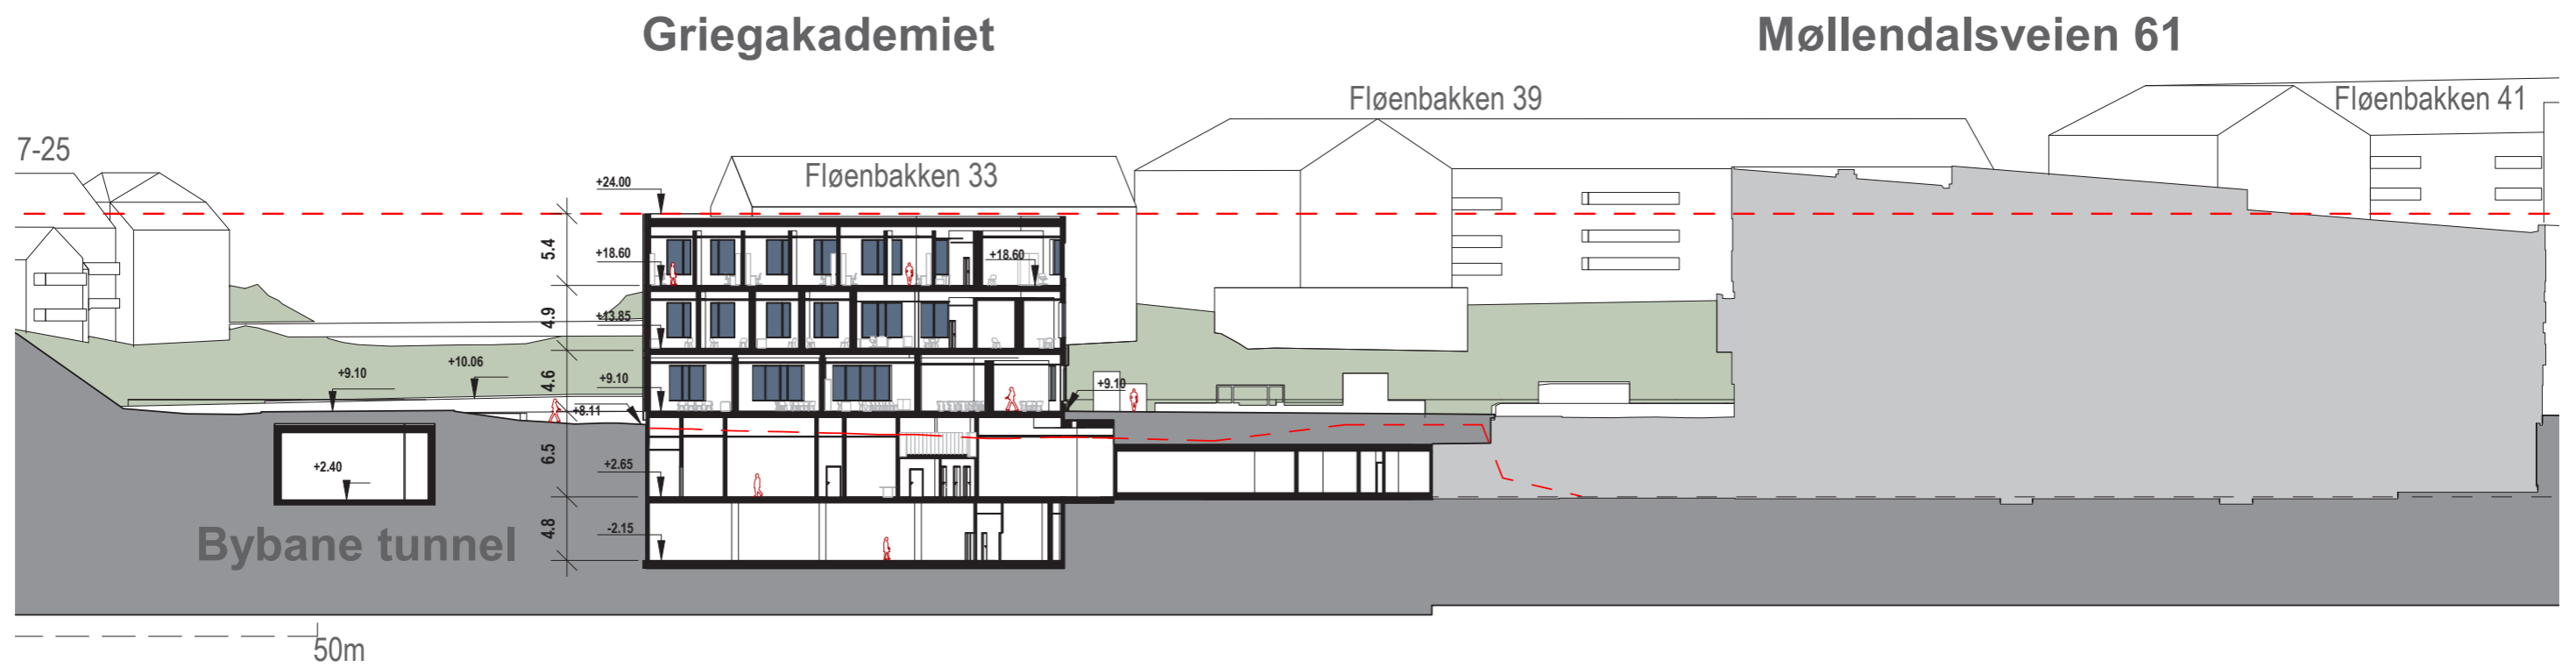

Store
Lungegårdsvann

Møllendalsveien 68d

Griegakademiet

Fløenbakken 33

SNITT A. 1.500

Nytt forslag

Snitt B

Snitt B
1:500

SNITT B. 1.500

Nytt forslag

Snitt C

Snitt C
1:500

Nytt forslag

Snitt D

Snitt D
1:500

Nytt forslag