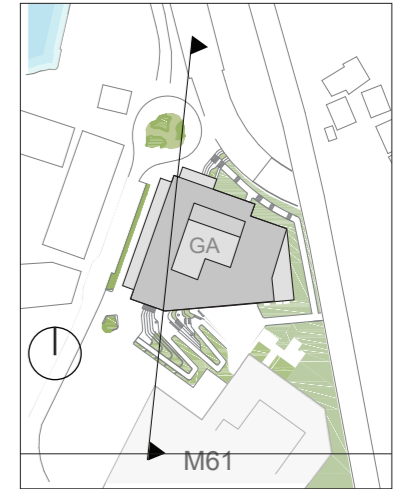

Detaljregulering

Bergenhus, gnr. 163 bnr. 23, Møllendal Øst

Griegakademiet

Illustrasjonsvedlegg

Snitt

12.01.2024

Snitt A

Snitt A
1:500

Store
Lungegårdsvann

Møllendalsveien 68d

Griegakademiet

Fløenbakken 33

SNITT A. 1.500

Nytt forslag

Snitt B

Snitt B
1:500

SNITT B. 1.500

Nytt forslag

Snitt C

Snitt C
1:500

Nytt forslag

Snitt D

Snitt D
1:500

Nytt forslag