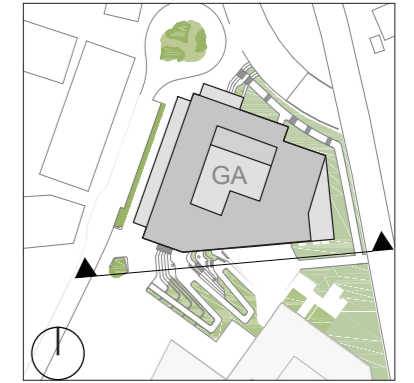

Detaljregulering

Bergenhus, gnr. 163 bnr. 23, Møllendal Øst

Griegakademiet

Illustrasjonsvedlegg

Snitt

12.01.2024

Snitt A

Snitt A
1:500

SNITT B. 1.500

Nytt forslag

Snitt C

Snitt C
1:500

Nytt forslag

Snitt D

Snitt D
1:500

Nytt forslag