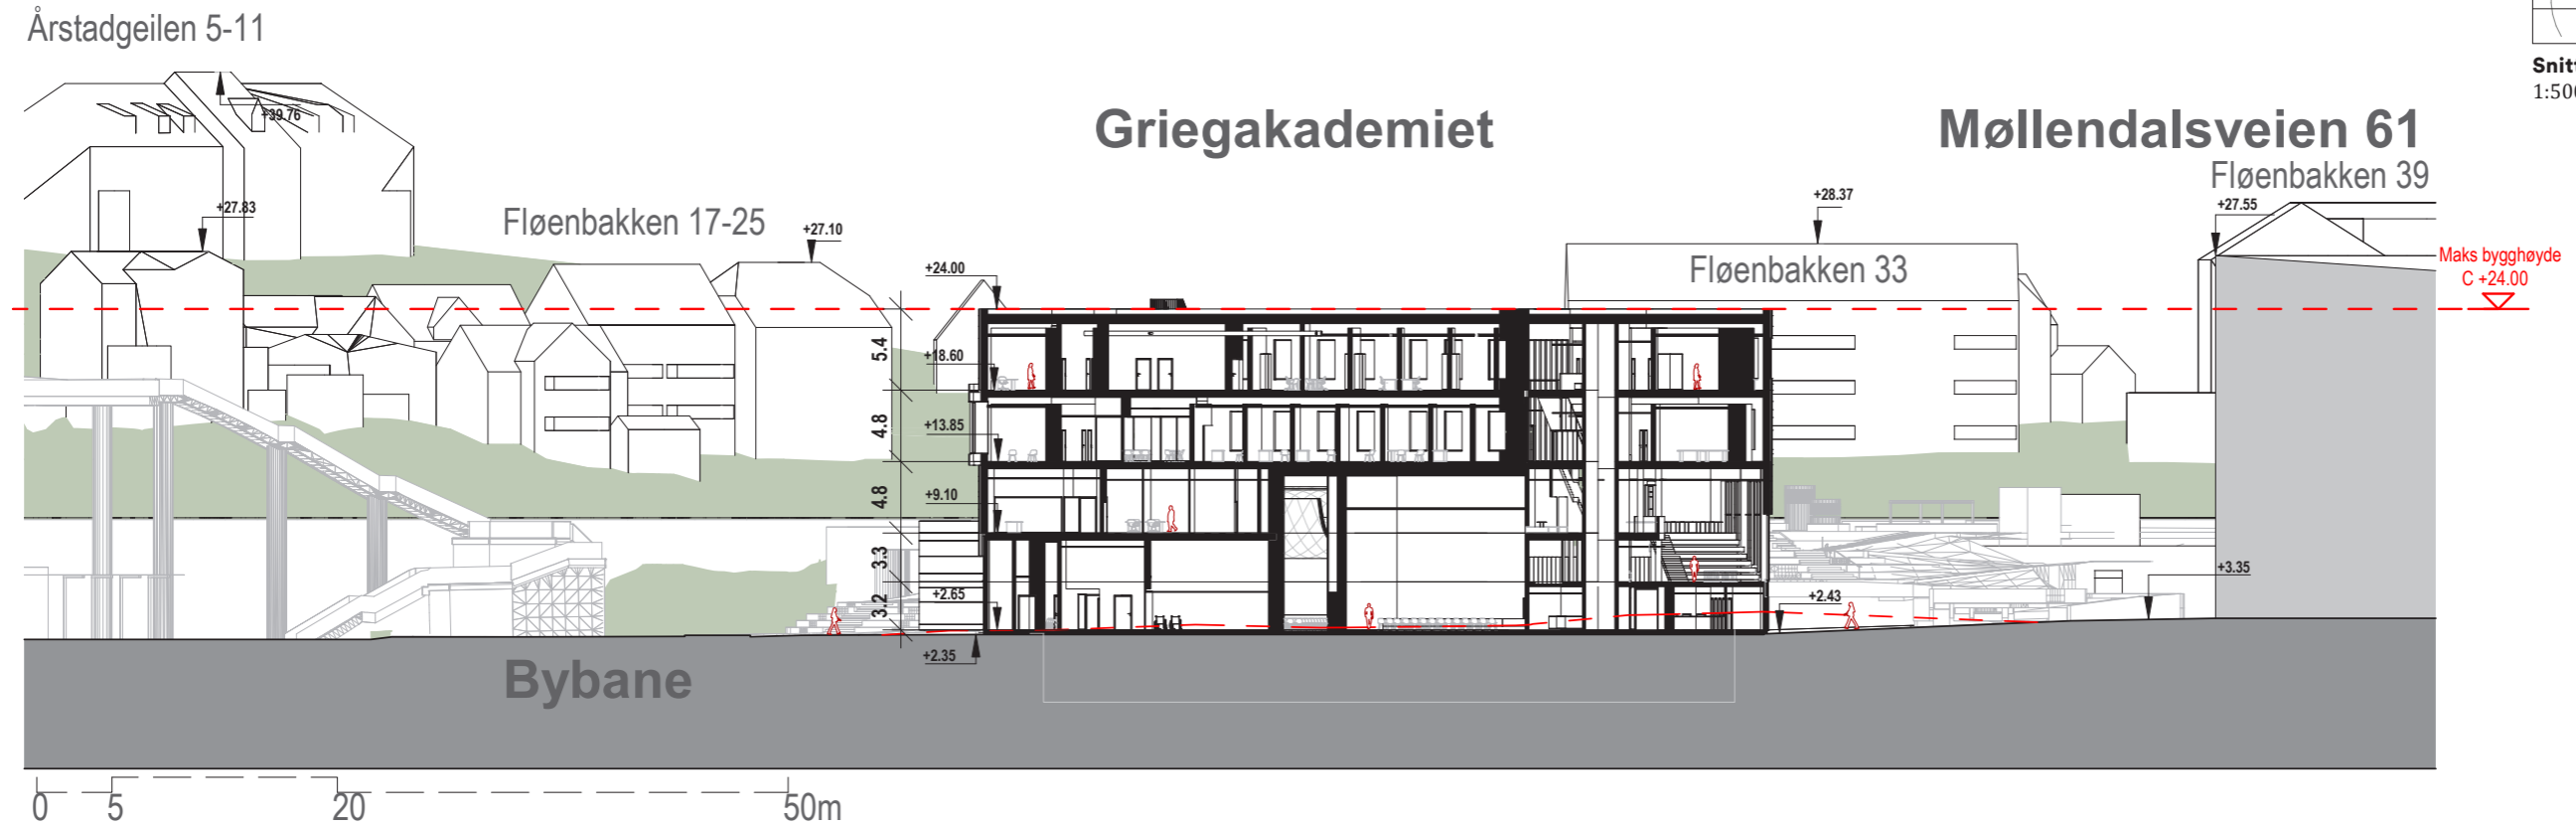

Store
Lungegårdsvann

Møllendalsveien 68d

Griegakademiet

Fløenbakken 33

SNITT A. 1.500

Nytt forslag

Snitt B

Snitt B
1:500

SNITT B. 1.500

Nytt forslag

Snitt C

Snitt C
1:500

Nytt forslag

Snitt D

Snitt D
1:500

Nytt forslag