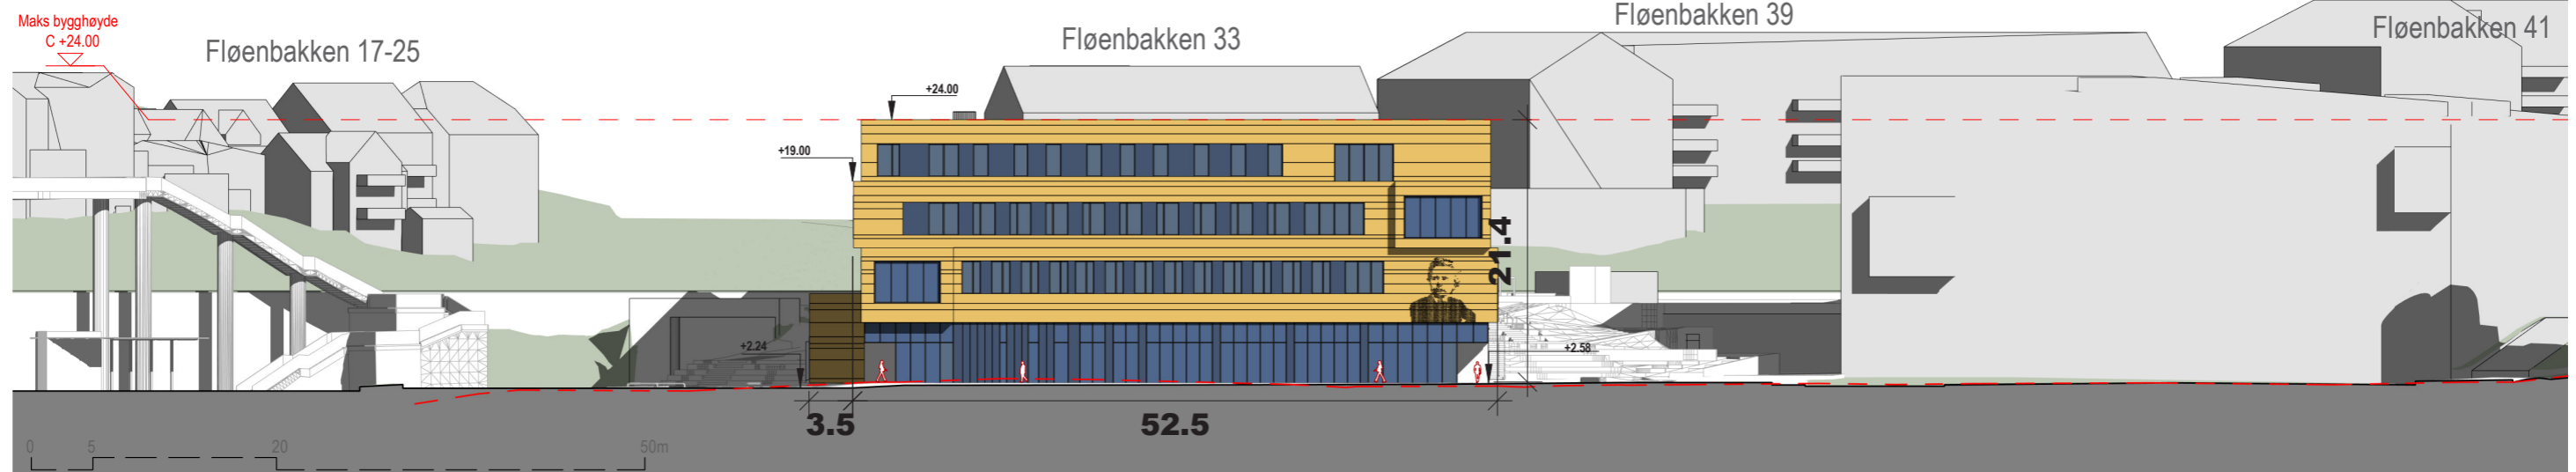

Nytt forslag