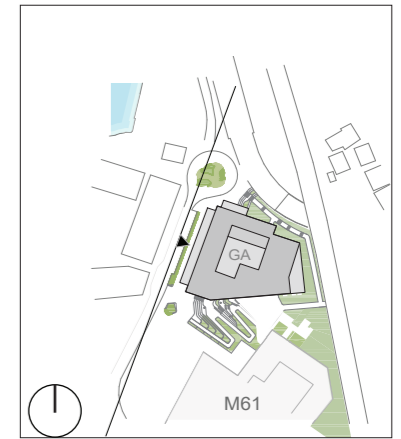

Fasade Vest

Fasade Øst
1:500

Bybanen

Griegakademiet

Møllendalsveien 61