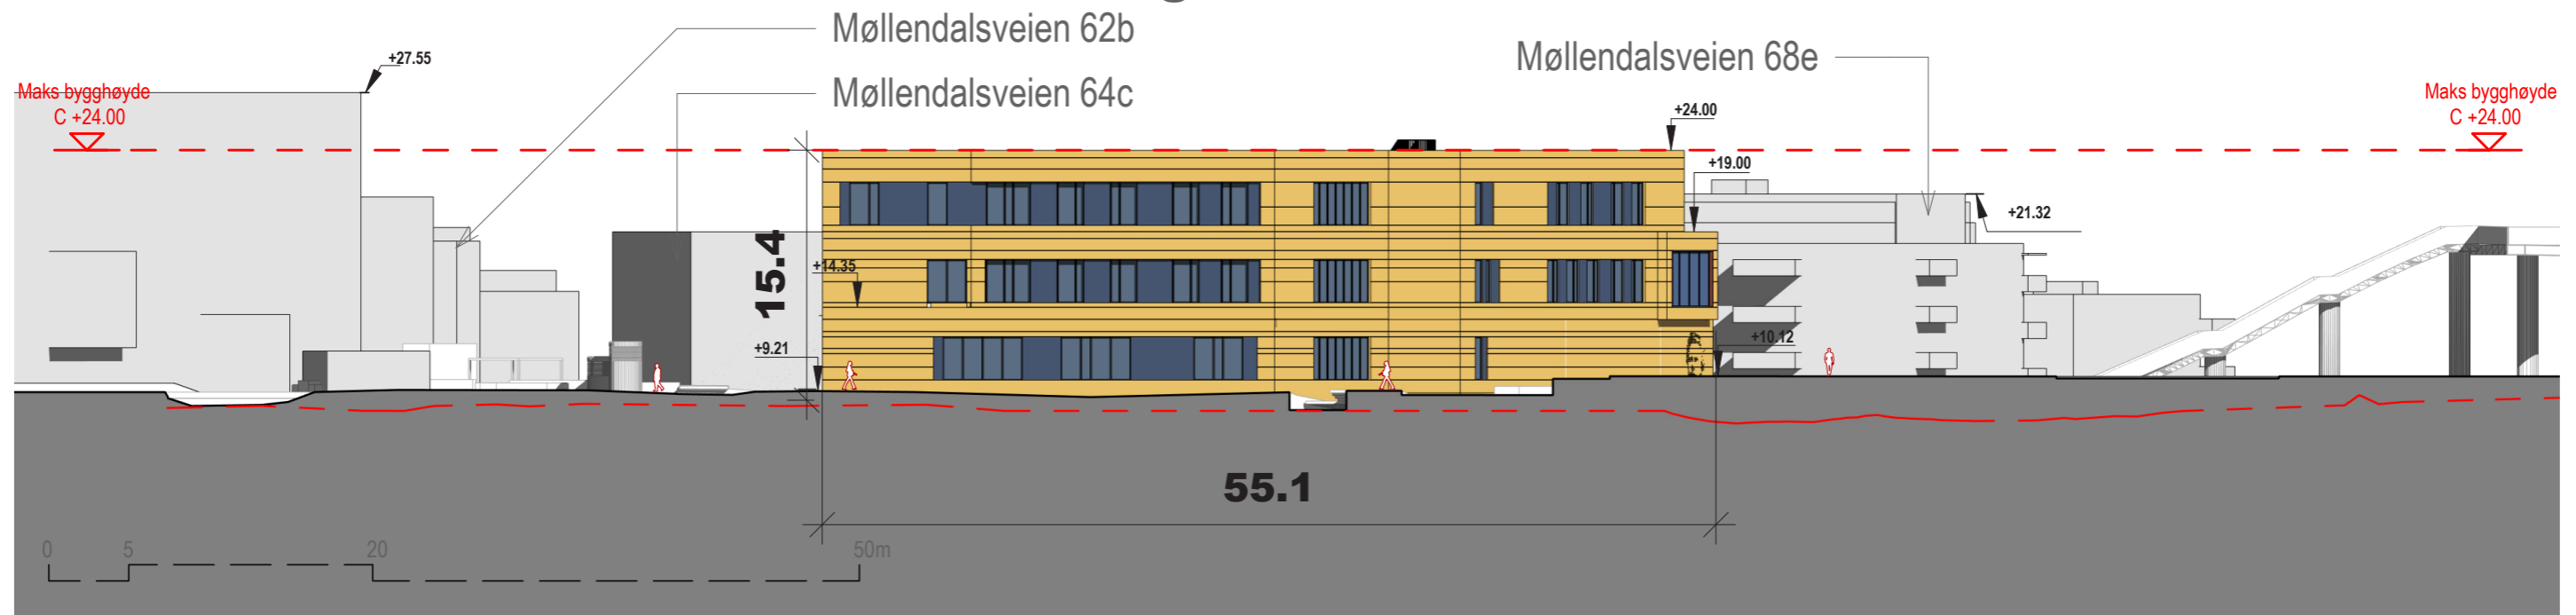

Oppriss øst. 1.500

Nytt forslag