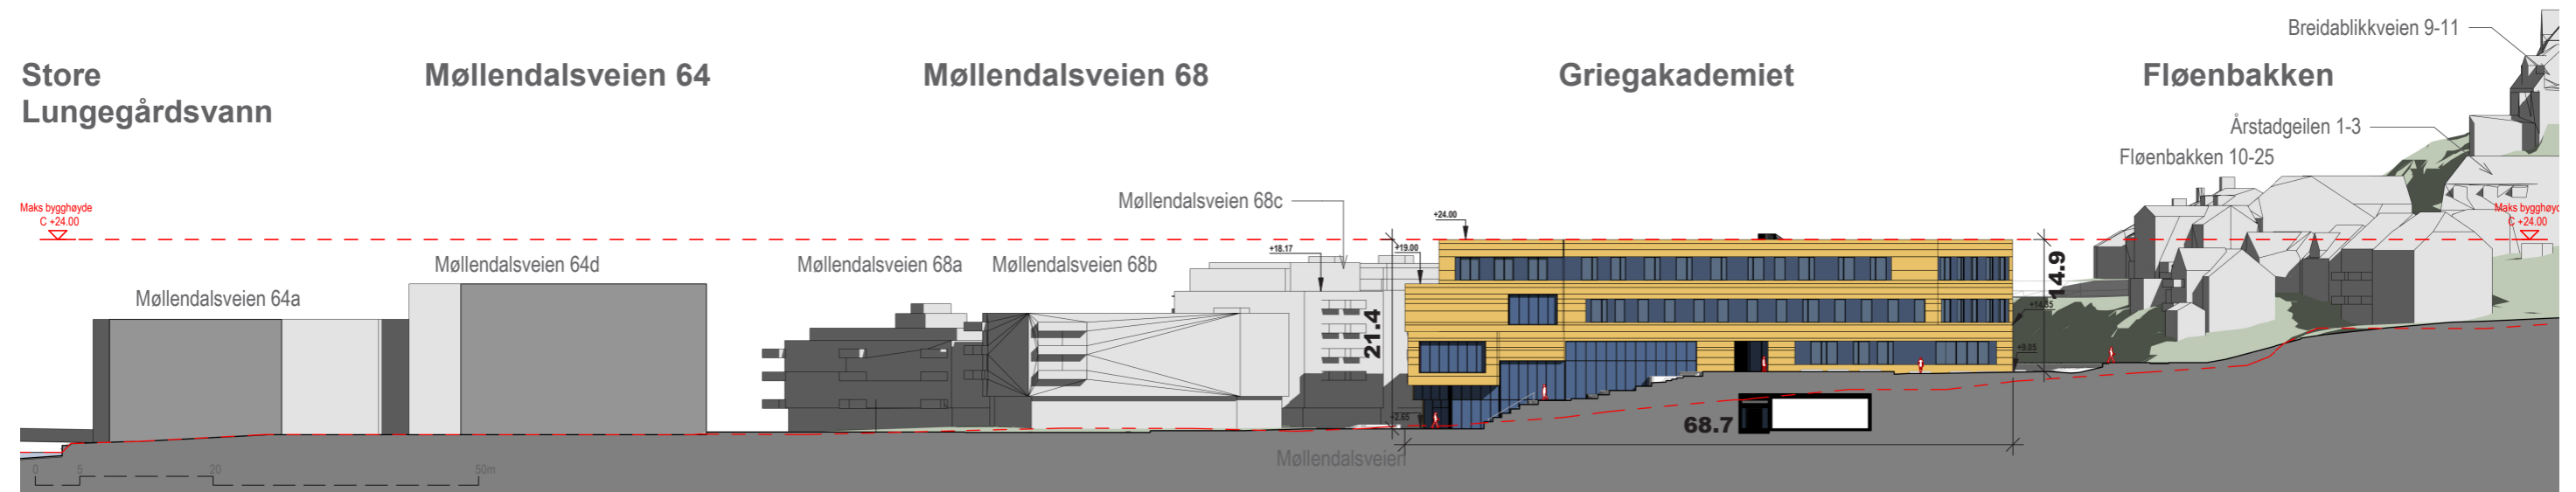

# Fasade Sør

Fasade Sør  
1:500

Oppriss sør. 1.500

Nytt forslag