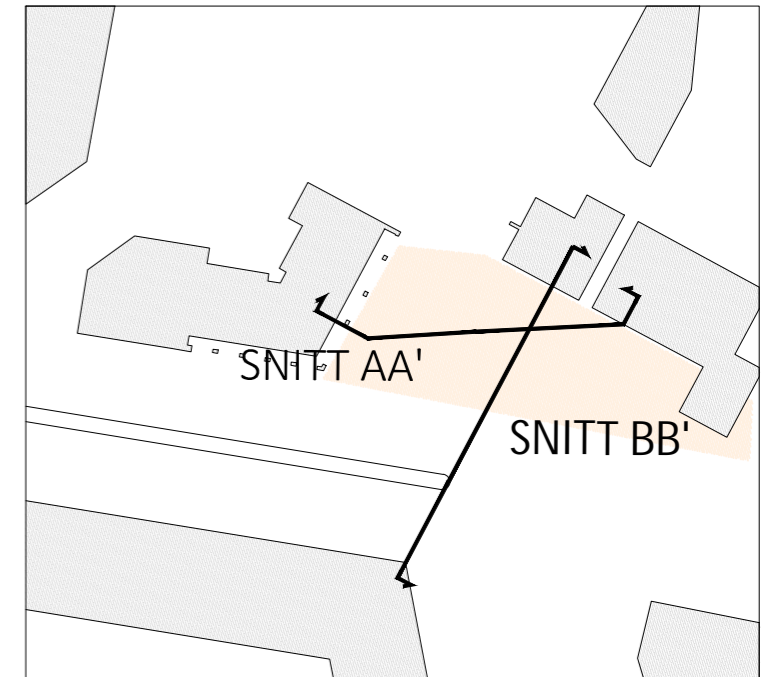

PRINSIPSNITT AA' - TORG

PRINSIPSNITT BB' - TORG OG VEG

LOKALISERINGSFIGUR

B:\Midt\Norge\Projects\Bergen\Byutvikling\Plan\63575\_ParadisTorg\_S2\_S3\_BK2\_Situasjonsmodell\_Hovedfil\_05.03.2024

SNITT CC' - VEI , FELLESOMRÅDE OG GATETUN

SNITT DD' - GATETUN OG FELLESOMRÅDE

LOKALISERINGSFIGUR