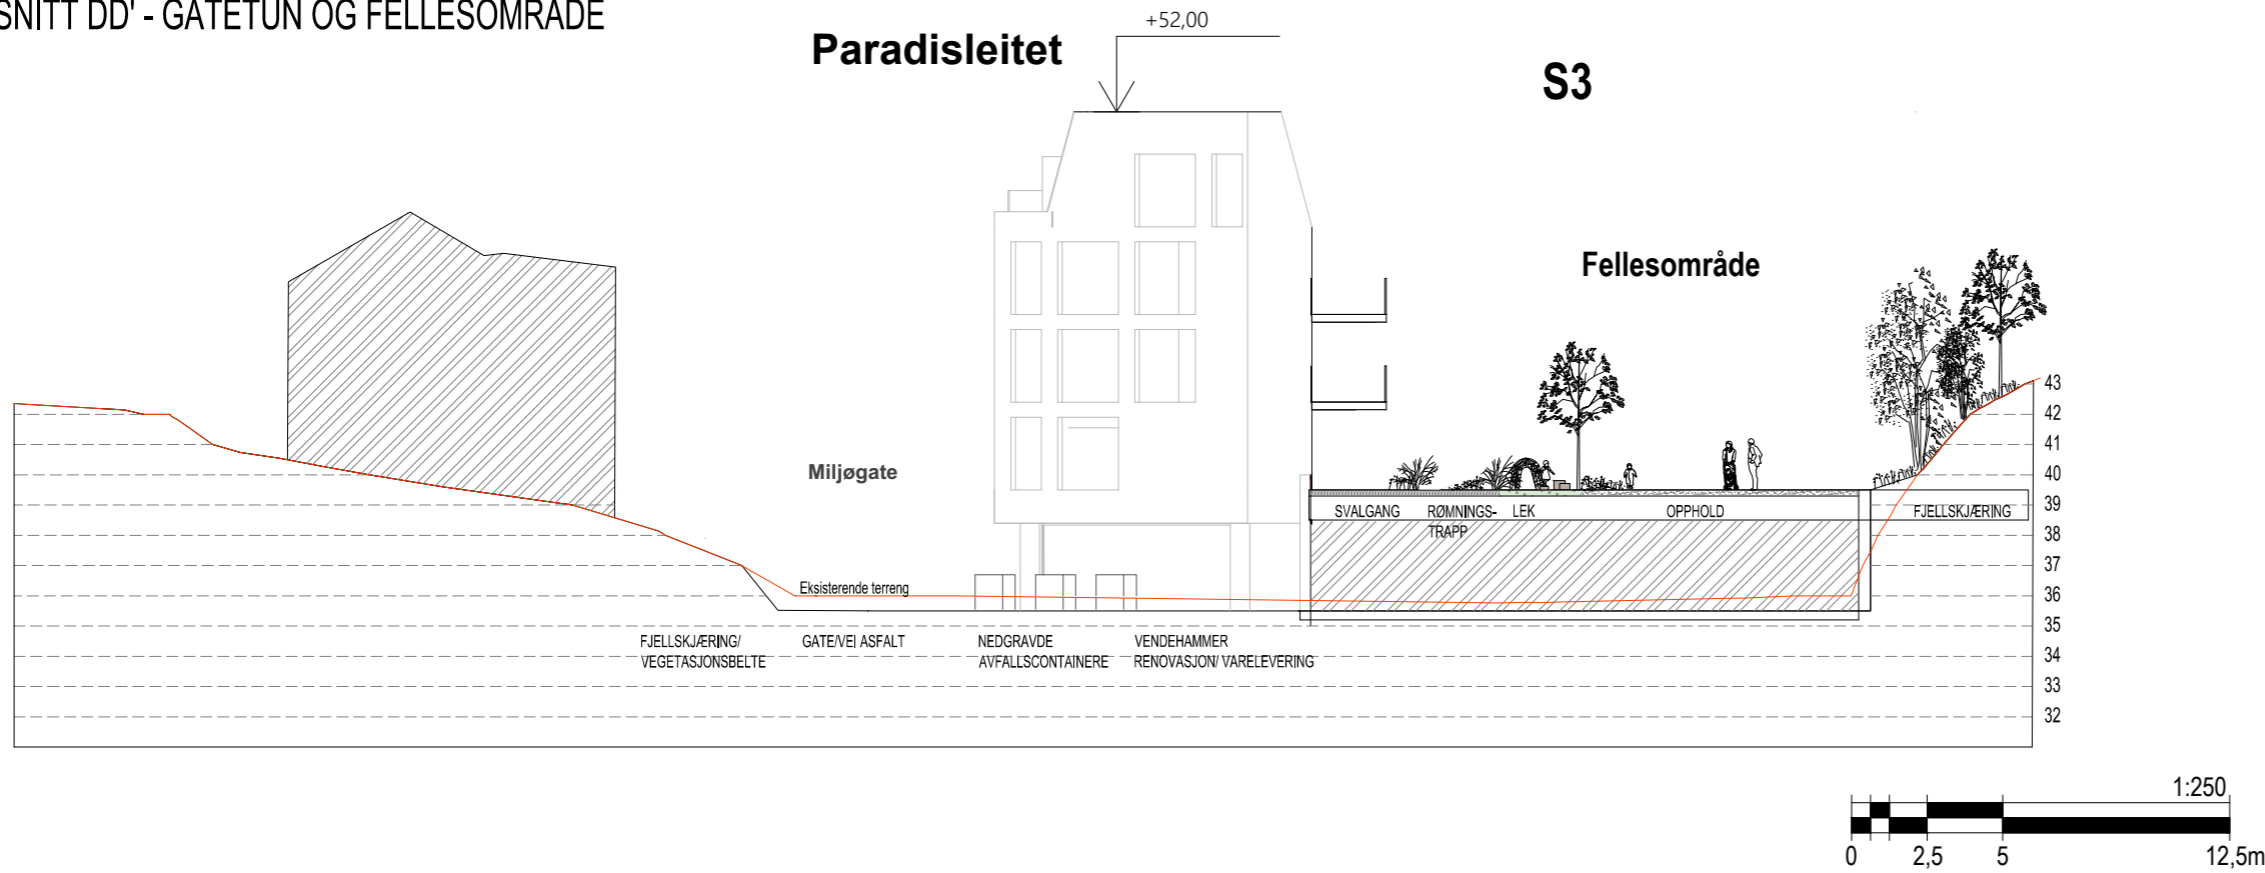

PRINSIPSNITT AA' - TORG

PRINSIPSNITT BB' - TORG OG VEG

LOKALISERINGSFIGUR

B:\Midt\Norge\Projects\Bergen\Byutvikling\Plan\63575\_ParadisTorg\_S2\_S3\_BK2\_Situasjonsmodell\_Hovedfil\_05.03.2024

SNITT CC' - VEI , FELLESOMRÅDE OG GATETUN

SNITT DD' - GATETUN OG FELLESOMRÅDE

LOKALISERINGSFIGUR