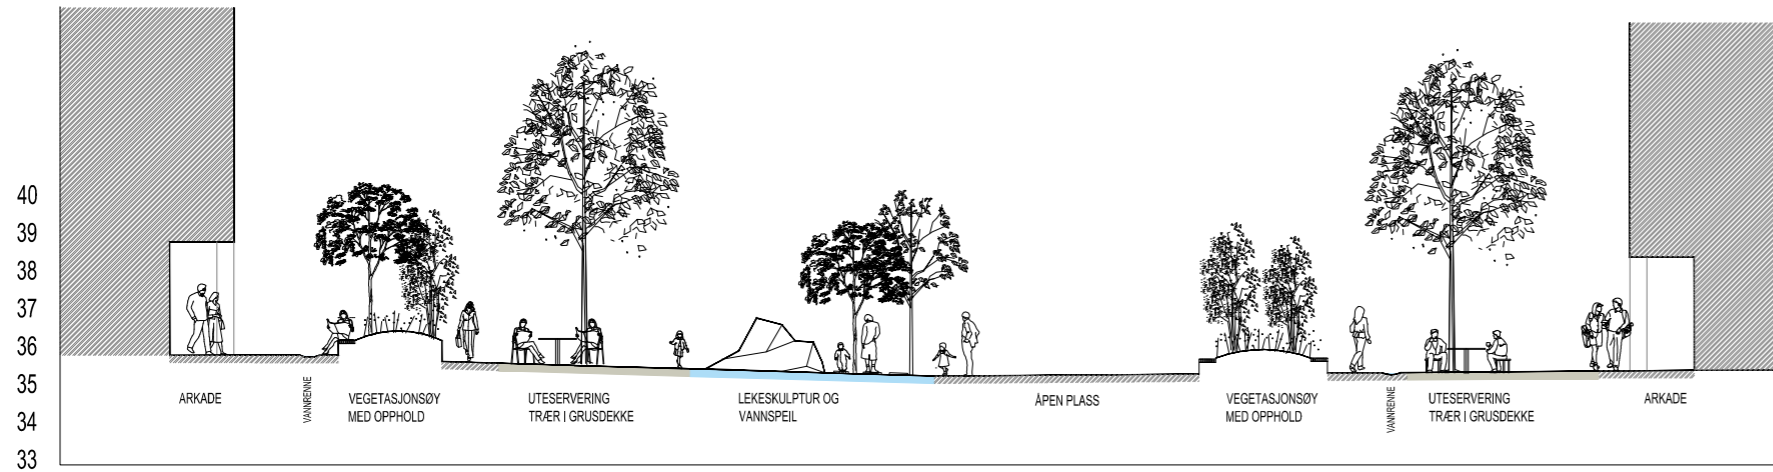

PRINSIPSNITT AA' - TORG

PRINSIPSNITT BB' - TORG OG VEG

LOKALISERINGSFIGUR

B:\Midt\Norge\Projects\Bergen\Byutvikling\Plan\63575\_ParadisTorg\_S2\_S3\_BK2\_Situasjonsmodell\_Hovedfil\_05.03.2024

SNITT CC' - VEI , FELLESOMRÅDE OG GATETUN

SNITT DD' - GATETUN OG FELLESOMRÅDE

LOKALISERINGSFIGUR