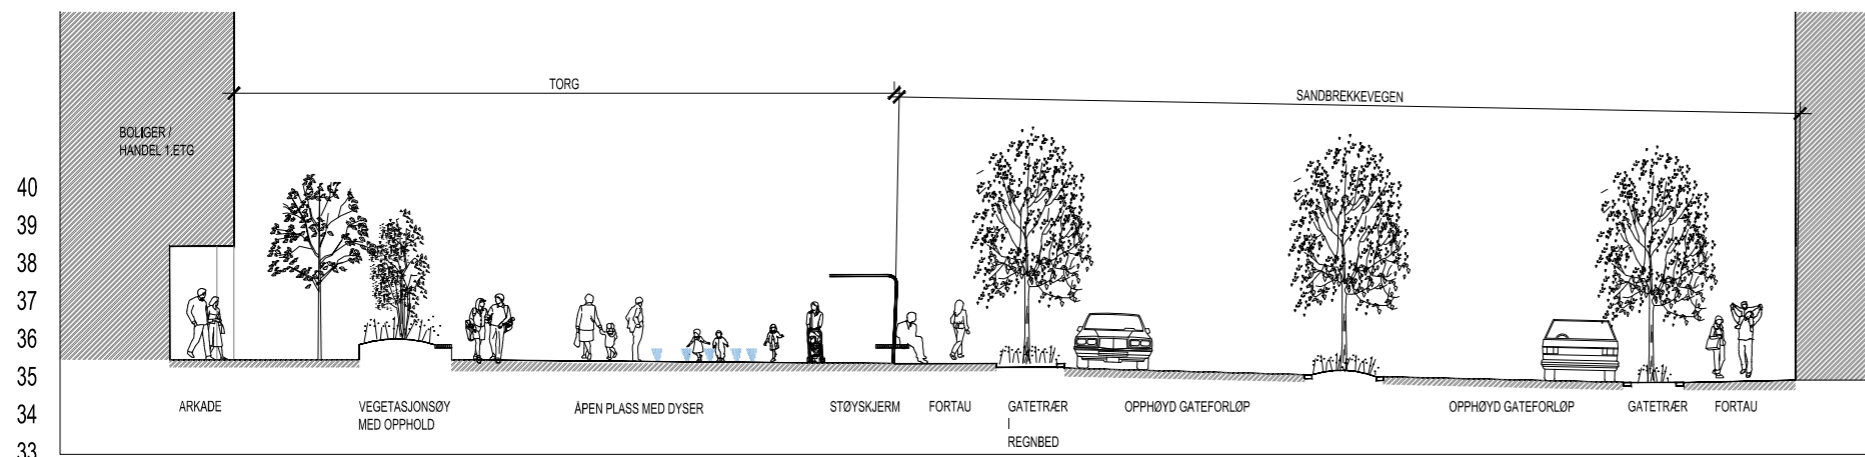

PRINSIPSNITT AA' - TORG

PRINSIPSNITT BB' - TORG OG VEG

LOKALISERINGSFIGUR

B:\Midt\Norge\Projects\Bergen\Byutvikling\Plan\63575\_ParadisTorg\_S2\_S3\_BK2\_Situasjonsmodell\_Hovedfil\_05.03.2024

SNITT CC' - VEI , FELLESOMRÅDE OG GATETUN

SNITT DD' - GATETUN OG FELLESOMRÅDE

LOKALISERINGSFIGUR