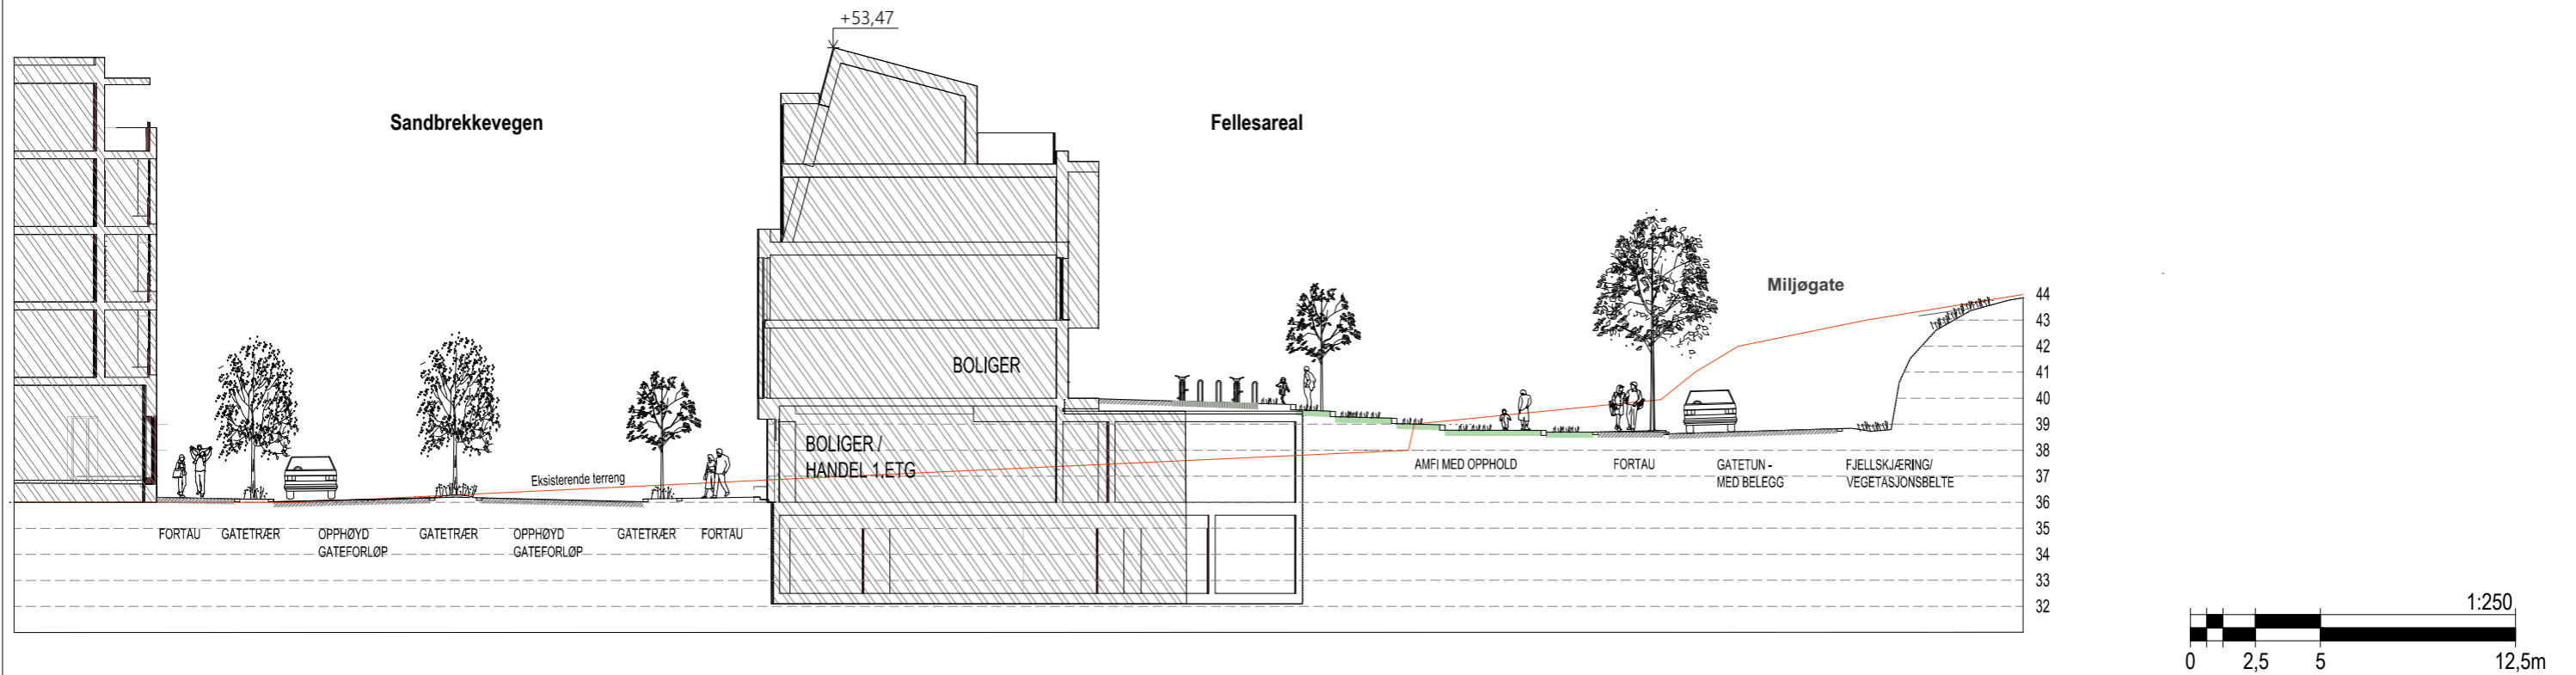

PRINSIPSNITT AA' - TORG

PRINSIPSNITT BB' - TORG OG VEG

LOKALISERINGSFIGUR

B:\Midt\Norge\Projects\Bergen\Byutvikling\Plan\63575\_ParadisTorg\_S2\_S3\_BK2\_Situasjonsmodell\_Hovedfil\_05.03.2024

SNITT CC' - VEI , FELLESOMRÅDE OG GATETUN

SNITT DD' - GATETUN OG FELLESOMRÅDE

LOKALISERINGSFIGUR